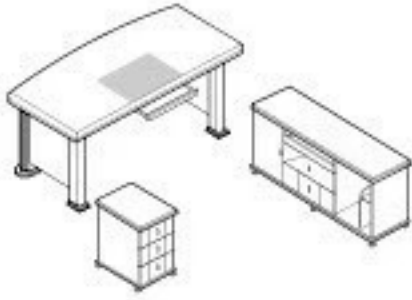

โซฟอง (SHOPIN) มีขนาด **200** หรือ **160** ซม.

โต๊ะ : 2000 x 950 x 750, 1600 x 850 x 750

โต๊ะข้าง : 400 x 1200 x 670

ตู้ลิ้น : 400 x 450 x 590

ฟรังซ์ (FRANC)

โต๊ะ : 2000 x 1000 x 760

โต๊ะข้าง : 400 x 1400 x 650

ตู้ลิ้น : 400 x 470 x 590

พรีเมียม (PREMIUM)

โต๊ะ : 2000 x 1000 x 760

โต๊ะข้าง : 400 x 1200 x 670

ตู้ลิ้นชัก : 400 x 480 x 590

โมซาร์ท (MOZART)

โต๊ะ : 2000 x 950 x 760

โต๊ะข้าง : 400 x 1200 x 670

ตู้ลิ้นชัก : 400 x 500 x 590

ควีน (QUEEN)

โต๊ะ : 1800 x 900 x 760

โต๊ะข้าง : 400 x 1400 x 650

ตู้ลิ้นชัก : 400 x 480 x 590

รอยัล (ROYAL)

โต๊ะ : 1800 x 930 x 760
โต๊ะข้าง : 400 x 1370 x 650
ตู้เก็บ : 400 x 500 x 590

แฮปปี้ (HAPPY)

โต๊ะทำงาน : 600 x 1200 x 760
โต๊ะคอมฯ : 600 x 1000 x 760
ตู้ข้างมุม : 600 x 600 x 760

โนวา (NOVA)

โต๊ะ : 1600 x 850 x 760

โต๊ะข้าง : 400 x 1200 x 650

ตู้ลิ้นชัก : 400 x 480 x 590

อิมเมจ (IMAGE)