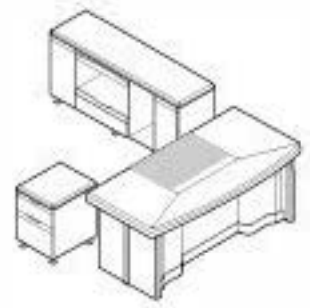

ตู้ลิ้นชัก : 400 x 470 x 590

โรมัน (ROMAN)

โต๊ะ : 2000 x 950 x 760

โต๊ะข้าง : 520 x 1200 x 760

ตู้ลิ้นชัก : 400 x 470 x 590

ເອັກຊ໌ຕຣ້າ (EXTRA)

ໄຕ້ : 1800 x 850 x 760
ໄຕ້:ບ້າງ : 400 x 1370 x 760
ດູ້ເຄັກ : 400 x 500 x 590

ໄຕ້ຍ້າງ : 400 x 1200 x 650

ຕັ້ງເລັກ : 400 x 480 x 590

ໄລນ໌ (LINE)

1600 x 850 x 770 mm.

ເມັຊ໌ (MEZZO)

1400 x 700 x 760 mm.

ຊາມ໌ (CHAMP)

1400 x 700 x 770 mm.

โซฟอง (SHOPIN) มีขนาด **200** หรือ **160** ซม.

โต๊ะ : 2000 x 950 x 750, 1600 x 850 x 750

โต๊ะข้าง : 400 x 1200 x 670

ตู้ลิ้น : 400 x 450 x 590

ฟรังซ์ (FRANC)

โต๊ะ : 2000 x 1000 x 760

โต๊ะข้าง : 400 x 1400 x 650

ตู้ลิ้น : 400 x 470 x 590

พรีเมียม (PREMIUM)

โต๊ะ : 2000 x 1000 x 760

โต๊ะข้าง : 400 x 1200 x 670

ตู้ลิ้นชัก : 400 x 480 x 590

โมซาร์ท (MOZART)

โต๊ะ : 2000 x 950 x 760

โต๊ะข้าง : 400 x 1200 x 670