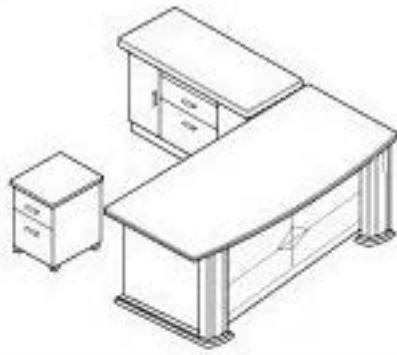

CATALOGUE

2013 EDITION

CATALOGUE
2013 EDITION

Executive Office Desk

บักบอส (BIG BOSS)
โต๊ะ : 3300 x 1100 x 760
โต๊ะข้าง : 700 x 1200 x 760
ตู้ลิ้น : 450 x 450 x 590

คราวน์ (CROWN)

โต๊ะ : 2000 x 1000 x 770

โต๊ะข้าง : 520 x 1200 x 770

ตู้ลิ้นชัก : 400 x 470 x 590

โรมัน (ROMAN)

โต๊ะ : 2000 x 950 x 760

โต๊ะข้าง : 520 x 1200 x 760

ตู้ลิ้นชัก : 400 x 470 x 590

ເອັກຊ໌ຕຣ້າ (EXTRA)

ໄຕ້ : 1800 x 850 x 760
ໄຕ້:ບ້າງ : 400 x 1370 x 760
ດູ້ເຄັກ : 400 x 500 x 590