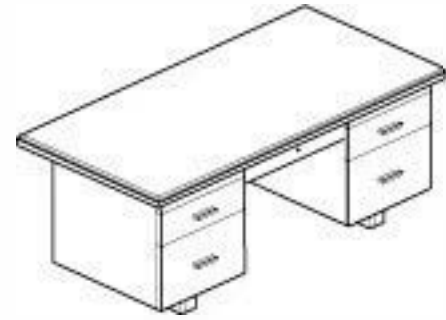

โต๊ะ : 1600 x 850 x 760

โต๊ะข้าง : 400 x 1200 x 650

ตู้ลิ้นชัก : 400 x 480 x 590

ເວກັສ (VEGAS)

(Top L-Shape)

ໂຕ : 1400 x 700 (1200) x 760

ໂຕຍ້າວ : 400 x 1200 x 760

ຮິກາຣ໌ (CIGAR)

ໂຕ : 1400 x 680 x 760

ໂຕຍ້າວ : 400 x 1000 x 650

ຕູ້ກີບເອກສາຣ ກັບຕັນ (CAPTAIN)

2000 x 400 x 760

ไดวิด (DAVID)
1400 x 680 x 760

โรส (ROSE)
1200 x 600 x 760

โทนี (TONY)
1200 x 650 x 700

Conference Table

สวิตซ์ (SWISS)
2600 x 1200 x 760 mm.

คอนเฟอร์เรนซ์-1 (CONFERENCE-1)
3800 x 1700 x 760 mm.

คอนเฟอร์เรนซ์-2 (CONFERENCE-2)
4800 x 1800 x 760 mm.

เคาน์เตอร์ (COUNTER)
2400 x 750 x 1030

โพเดียม (PODIUM)
800 x 600 x 1200