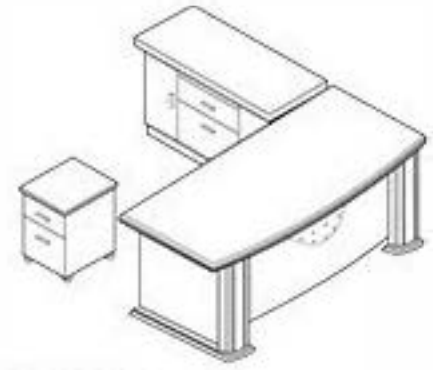

CATALOGUE

2013 EDITION

CATALOGUE
2013 EDITION

Executive Office Desk

บักบอส (BIG BOSS)
โต๊ะ : 3300 x 1100 x 760
โต๊ะข้าง : 700 x 1200 x 760
ตู้ลิ้น : 450 x 450 x 590

คราวน์ (CROWN)

โต๊ะ : 2000 x 1000 x 770

โต๊ะข้าง : 520 x 1200 x 770

ตู้ลิ้นชัก : 400 x 470 x 590

โรมัน (ROMAN)

โต๊ะ : 2000 x 950 x 760

โต๊ะข้าง : 520 x 1200 x 760

ตู้ลิ้นชัก : 400 x 470 x 590

ເອັກຊ໌ຕຣ້າ (EXTRA)

ໄຕ້ : 1800 x 850 x 760
ໄຕ້:ບ້າງ : 400 x 1370 x 760
ດູ້ເຄັກ : 400 x 500 x 590

ເກນ (GAIN)

ໄຕ້ : 1800 x 880 x 760
ໄຕ້:ບ້າງ : 520 x 1200 x 760
ດູ້ເຄັກ : 400 x 470 x 590

ໄຟລອກ (PILOT)

ໄຕ້ : 1600 x 850 x 760

ໄຕ້ຍ້າງ : 400 x 1200 x 650

ຕັ້ງເລັກ : 400 x 500 x 590

ເອເວຣສ໌ (EVEREST)

ໄຕ້ : 1600 x 850 x 760

โซฟอง (SHOPIN) มีขนาด **200** หรือ **160** ซม.

โต๊ะ : 2000 x 950 x 750, 1600 x 850 x 750

โต๊ะข้าง : 400 x 1200 x 670

ตู้ลิ้น : 400 x 450 x 590

ฟรังซ์ (FRANC)

โต๊ะ : 2000 x 1000 x 760

โต๊ะข้าง : 400 x 1400 x 650