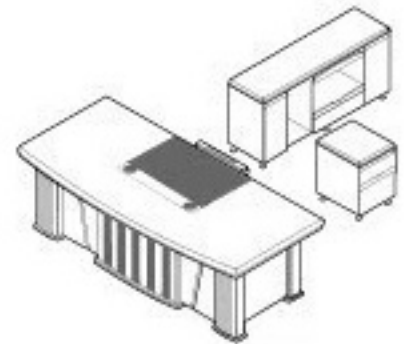

โซฟอง (SHOPIN) มีขนาด **200** หรือ **160** ซม.

โต๊ะ : 2000 x 950 x 750, 1600 x 850 x 750

โต๊ะข้าง : 400 x 1200 x 670

ตู้ลิ้น : 400 x 450 x 590

ฟรังซ์ (FRANC)

โต๊ะ : 2000 x 1000 x 760

โต๊ะข้าง : 400 x 1400 x 650

ตู้ลิ้น : 400 x 470 x 590

พรีเมียม (PREMIUM)

โต๊ะ : 2000 x 1000 x 760

โต๊ะข้าง : 400 x 1200 x 670

ตู้ลิ้นชัก : 400 x 480 x 590

โมซาร์ท (MOZART)

โต๊ะ : 2000 x 950 x 760

โต๊ะข้าง : 400 x 1200 x 670

ตู้ลิ้นชัก : 400 x 500 x 590

ควีน (QUEEN)

โต๊ะ : 1800 x 900 x 760

โต๊ะข้าง : 400 x 1400 x 650

ตู้ลิ้นชัก : 400 x 480 x 590

รอยัล (ROYAL)

โต๊ะ : 1800 x 930 x 760
โต๊ะข้าง : 400 x 1370 x 650
ตู้เก็บ : 400 x 500 x 590

แฮปปี้ (HAPPY)

โต๊ะทำงาน : 600 x 1200 x 760
โต๊ะคอมฯ : 600 x 1000 x 760
ตู้ข้างมุม : 600 x 600 x 760

โนวา (NOVA)

โต๊ะ : 1600 x 850 x 760

โต๊ะข้าง : 400 x 1200 x 650

ตู้ลิ้นชัก : 400 x 480 x 590

อิมเมจ (IMAGE)