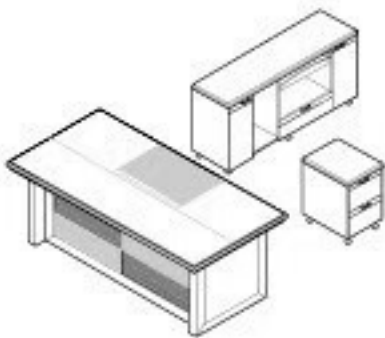

โซฟอง (SHOPIN) มีขนาด **200** หรือ **160** ซม.

โต๊ะ : 2000 x 950 x 750, 1600 x 850 x 750

โต๊ะข้าง : 400 x 1200 x 670

ตู้ลิ้น : 400 x 450 x 590

ฟรังซ์ (FRANC)

โต๊ะ : 2000 x 1000 x 760

โต๊ะข้าง : 400 x 1400 x 650

ตู้ลิ้น : 400 x 470 x 590

พรีเมียม (PREMIUM)

โต๊ะ : 2000 x 1000 x 760

โต๊ะข้าง : 400 x 1200 x 670

ตู้ลิ้นชัก : 400 x 480 x 590

โมซาร์ท (MOZART)

โต๊ะ : 2000 x 950 x 760

โต๊ะข้าง : 400 x 1200 x 670

ตู้ลิ้นชัก : 400 x 500 x 590

ควีน (QUEEN)

โต๊ะ : 1800 x 900 x 760

โต๊ะข้าง : 400 x 1400 x 650

ตู้ลิ้นชัก : 400 x 480 x 590

รอยัล (ROYAL)

โต๊ะ : 1800 x 930 x 760
โต๊ะข้าง : 400 x 1370 x 650
ตู้เก็บ : 400 x 500 x 590

แฮปปี้ (HAPPY)

โต๊ะทำงาน : 600 x 1200 x 760
โต๊ะคอมฯ : 600 x 1000 x 760
ตู้ข้างมุม : 600 x 600 x 760

โนวา (NOVA)

โต๊ะ : 1600 x 850 x 760

โต๊ะข้าง : 400 x 1200 x 650

ตู้ลิ้นชัก : 400 x 480 x 590

อิมเมจ (IMAGE)