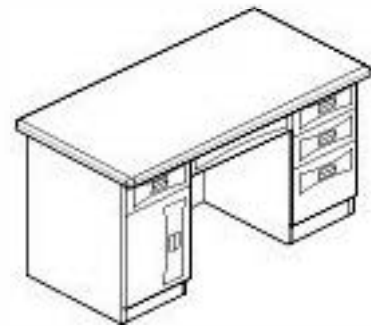

โต๊ะ : 1600 x 850 x 760

โต๊ะข้าง : 400 x 1200 x 650

ตู้ลิ้นชัก : 400 x 480 x 590

ເວກັສ (VEGAS)

(Top L-Shape)

ໂຕ : 1400 x 700 (1200) x 760

ໂຕຍ້າວ : 400 x 1200 x 760

ຮິກາຣ໌ (CIGAR)

ໂຕ : 1400 x 680 x 760

ໂຕຍ້າວ : 400 x 1000 x 650

ຕູ້ກີບເອກສາຣ ກັບຕັນ (CAPTAIN)

2000 x 400 x 760

ไดวิด (DAVID)
1400 x 680 x 760

โรส (ROSE)
1200 x 600 x 760

โทนี (TONY)
1200 x 650 x 700

Conference Table

สวิตซ์ (SWISS)
2600 x 1200 x 760 mm.

คอนเฟอร์เรนซ์-1 (CONFERENCE-1)
3800 x 1700 x 760 mm.

คอนเฟอร์เรนซ์-2 (CONFERENCE-2)
4800 x 1800 x 760 mm.

เคาน์เตอร์ (COUNTER)
2400 x 750 x 1030

โพเดียม (PODIUM)
800 x 600 x 1200