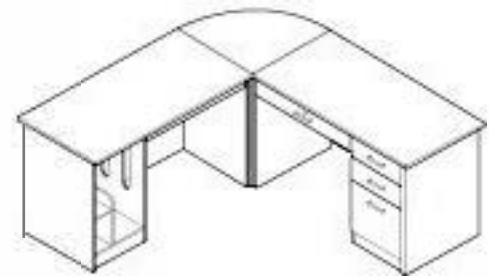

โซฟอง (SHOPIN) มีขนาด **200** หรือ **160** ซม.

โต๊ะ : 2000 x 950 x 750, 1600 x 850 x 750

โต๊ะข้าง : 400 x 1200 x 670

ตู้ลิ้น : 400 x 450 x 590

ฟรังซ์ (FRANC)

โต๊ะ : 2000 x 1000 x 760

โต๊ะข้าง : 400 x 1400 x 650

ตู้ลิ้น : 400 x 470 x 590

พรีเมียม (PREMIUM)

โต๊ะ : 2000 x 1000 x 760

โต๊ะข้าง : 400 x 1200 x 670

ตู้ลิ้นชัก : 400 x 480 x 590

โมซาร์ท (MOZART)

โต๊ะ : 2000 x 950 x 760

โต๊ะข้าง : 400 x 1200 x 670

ตู้ลิ้นชัก : 400 x 500 x 590

ควีน (QUEEN)

โต๊ะ : 1800 x 900 x 760

โต๊ะข้าง : 400 x 1400 x 650

ตู้ลิ้นชัก : 400 x 480 x 590

รอยัล (ROYAL)

โต๊ะ : 1800 x 930 x 760
โต๊ะข้าง : 400 x 1370 x 650
ตู้เก็บ : 400 x 500 x 590

แฮปปี้ (HAPPY)

โต๊ะทำงาน : 600 x 1200 x 760
โต๊ะคอมฯ : 600 x 1000 x 760
ตู้ข้างมุม : 600 x 600 x 760

โนวา (NOVA)

โต๊ะ : 1600 x 850 x 760

โต๊ะข้าง : 400 x 1200 x 650

ตู้ลิ้นชัก : 400 x 480 x 590

อิมเมจ (IMAGE)