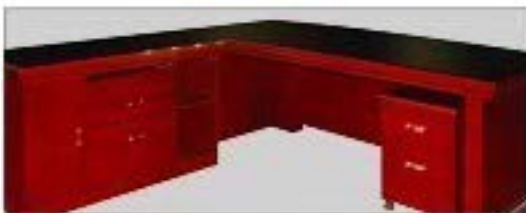

CATALOGUE

2013 EDITION

CATALOGUE
2013 EDITION

Executive Office Desk

บักบอส (BIG BOSS)
โต๊ะ : 3300 x 1100 x 760
โต๊ะข้าง : 700 x 1200 x 760
ตู้ลิ้น : 450 x 450 x 590

คราวน์ (CROWN)

โต๊ะ : 2000 x 1000 x 770

โต๊ะข้าง : 520 x 1200 x 770

ตู้ลิ้นชัก : 400 x 470 x 590

โรมัน (ROMAN)

โต๊ะ : 2000 x 950 x 760

โต๊ะข้าง : 520 x 1200 x 760

ตู้ลิ้นชัก : 400 x 470 x 590

ເອັກຊ໌ຕຣ້າ (EXTRA)

ໄຕ້ : 1800 x 850 x 760
ໄຕ້:ບ້າງ : 400 x 1370 x 760
ດູ້ເຄັກ : 400 x 500 x 590