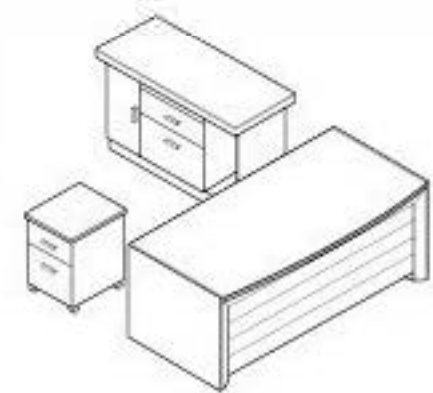

CATALOGUE

2013 EDITION

CATALOGUE
2013 EDITION

Executive Office Desk

บักบอส (BIG BOSS)
โต๊ะ : 3300 x 1100 x 760
โต๊ะข้าง : 700 x 1200 x 760
ตู้ลิ้น : 450 x 450 x 590

คราวน์ (CROWN)

โต๊ะ : 2000 x 1000 x 770

โต๊ะข้าง : 520 x 1200 x 770

ตู้ลิ้นชัก : 400 x 470 x 590

โรมัน (ROMAN)

โต๊ะ : 2000 x 950 x 760

โต๊ะข้าง : 520 x 1200 x 760

ตู้ลิ้นชัก : 400 x 470 x 590

ເອັກຊ໌ຕຣ້າ (EXTRA)

ໄຕ້ : 1800 x 850 x 760
ໄຕ້:ບ້າງ : 400 x 1370 x 760
ດູ້ເຄັກ : 400 x 500 x 590

ເກນ (GAIN)

ໄຕ້ : 1800 x 880 x 760
ໄຕ້:ບ້າງ : 520 x 1200 x 760
ດູ້ເຄັກ : 400 x 470 x 590

ໄຟລອກ (PILOT)

ໄຕ້ : 1600 x 850 x 760

ໄຕ້ຍ້າງ : 400 x 1200 x 650

ຕັ້ງເລັກ : 400 x 500 x 590

ເອເວຣສ໌ (EVEREST)

ໄຕ້ : 1600 x 850 x 760

ໄຕ້ຍ້າງ : 400 x 1200 x 650

ຕັ້ງເລັກ : 400 x 480 x 590

ໄລນ໌ (LINE)

1600 x 850 x 770 mm.

ເມັຊ໌ (MEZZO)

1400 x 700 x 760 mm.

ຊາມ໌ (CHAMP)

1400 x 700 x 770 mm.