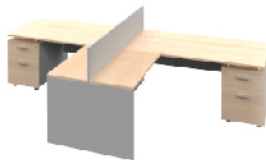

TWY 280-160
W282 D160 H115 cm.
TWY 320-180/R
W322 D180 H115 cm.