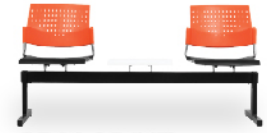

## GDM

ขาตัว T

GDM 02  
W107 D61 H76 cm.

GDM 02/L  
W117 D81 H76 cm.

GDM 02/LT,RT  
W162 D61 H76 cm.

GDM 02/HT  
W162 D61 H76 cm.

GDM 03  
W162 D61 H76 cm.

GDM 03/L  
W174 D81 H76 cm.