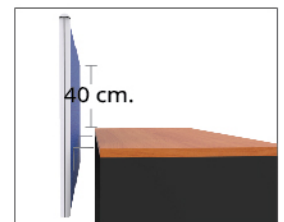

MINI SCREEN

PRIVACY SCREEN

เสาดูแลสายตา ยิงน๊อตใต้ TOP โต๊ะ (กระจกกลาย)

รหัส	ขนาด
PSG-60	W60 H40 cm.
PSG-80	W80 H40 cm.
PSG-100	W100 H40 cm.
PSG-120	W120 H40 cm.
PSG-135	W135 H40 cm.
PSG-150	W150 H40 cm.
PSG-160	W160 H40 cm.
PSG-165	W165 H40 cm.
PSG-180	W180 H40 cm.

PRIVACY SCREEN / FABRIC

เสาดูแลสายตา ยิงน๊อตใต้ TOP โต๊ะ (ไม้หุ้มผ้า)

รหัส	ขนาด
MSC-60	W60 H40 cm.
MSC-80	W80 H40 cm.
MSC-100	W100 H40 cm.
MSC-120	W120 H40 cm.
MSC-135	W135 H40 cm.
MSC-150	W150 H40 cm.
MSC-160	W160 H40 cm.
MSC-165	W165 H40 cm.
MSC-180	W180 H40 cm.

FABRIC

เสาดูแลสายตา ยิงน๊อตใต้ TOP โต๊ะ

รหัส	ขนาด
MSR-60	W60 H40-25 cm.
MSR-80	W80 H40-25 cm.
MSR-100	W100 H40-25 cm.
MSR-120	W120 H40-25 cm.
MSR-135	W135 H40-25 cm.
MSR-150	W150 H40-25 cm.
MSR-160	W160 H40-25 cm.
MSR-165	W165 H40-25 cm.
MSR-180	W180 H40-25 cm.

FABRIC

เสาดูแลสายตา ยิงน๊อตใต้ TOP โต๊ะ

รหัส	ขนาด
PSFL-80	W80 H60 cm.
PSFL-100	W100 H60 cm.
PSFL-120	W120 H60 cm.
PSFL-135	W135 H60 cm.
PSFL-150	W150 H60 cm.
PSFL-160	W160 H60 cm.
PSFL-165	W165 H60 cm.
PSFL-180	W180 H60 cm.