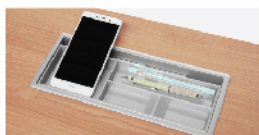

LAMINA SET

ถาดใส่ของสามารถถอดออกได้

ที่เปิดตู้แบบเข้ามุมเพิ่มความสวยงาม

Accessories for Mobile

Storage tray

Color and material สีและวัสดุ

Capuchino G43

White G42

OSCAR SET

ตู้บานสไลด์พร้อมชั้นวางของ

ตู้ลิ้นชัก 3 ชั้นแบบติดตั้งถาวร

Color and material สีและวัสดุ

Cherry G38

Black G18