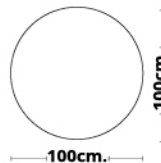

RTN 100

RTN 100

W100 D100 H75 cm.

100cm.