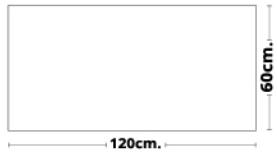

MALAGA SET

Color and material
สีและวัสดุ

Maple
G33

White
G42

ที่วางคีย์บอร์ดพร้อมช่องเก็บของ

MALAGA
W120 D60 H75 cm.

MCPU
W30 D52 H23 cm.

HR-V SET

Color and material
สีและวัสดุ

Capuchino
G43

Gray
G41

มือเปิดแบบเข้ามุมด้านข้าง
เก็บลิ้นชัก

ช่องร้อยสายไฟบริเวณขา
โต๊ะ

HR-V 1260(โต๊ะทำงาน)
W120 D60 H75 cm.

ECMP-3850(ตู้ลิ้นชัก)
W38 D50 H66 cm.

STYLE

ที่ขอบหนา 2.5 cm.

Color and material
สีและวัสดุ

Capuchino
G43

Black
G18

Maple
G33

White
G42

STYLE
W120 D60 H75 cm.