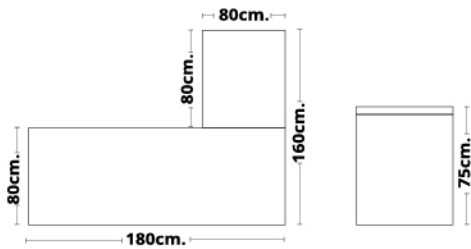

CLARKS SET

หน้าท๊อปเคลือบเมลามีนหนา3.5cm.
ทนต่อรอยขีดข่วน แข็งแรง ทนทาน
ดูแลรักษาง่าย