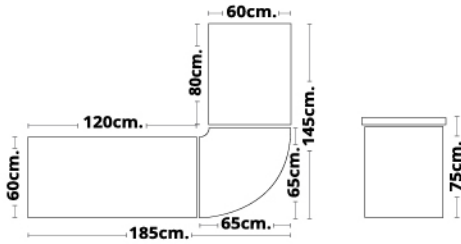

BYPASS SERIES

หน้าท็อปเคลือบเมลามีนหนา 2.5 cm. ทนต่อรอยขีดข่วน แข็งแรง ทนทานดูแลรักษาง่าย