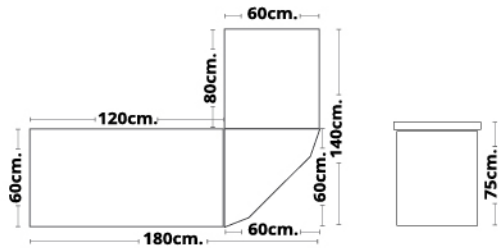

SOFT WELL SERIES

หน้าท็อปเคลือบเมลามีนหนา 1.9 cm. ทำมุมขอบโต๊ะ 45 องศา

Color and material สีและวัสดุ

W01ML

W04MB