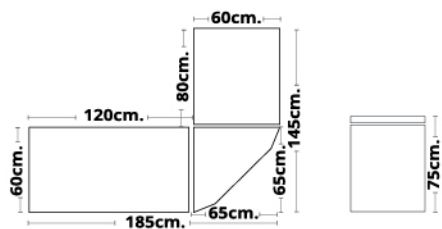

LAMINA SET

ถาดใส่ของสามารถถอดออกได้

ที่เปิดตู้แบบเข้ามุมเพิ่มความสวยงาม

Accessories for Mobile

Storage tray

Color and material สีและวัสดุ

Capuchino G43

White G42