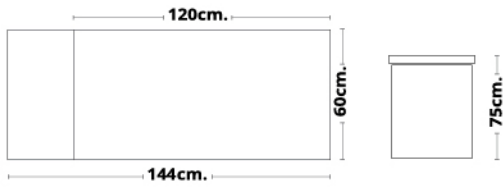

SNOW WHITE

Color and material
สีและวัสดุ

W01ML

W03MB

MITY

TOP ไม้หนา 25 mm. แข็งแรง
ดูแลรักษาทำความสะอาดได้ง่าย

Color and material
สีและวัสดุ

Capuchino
G43

White
G42

Osk
G41

Maple
G33

Gray
G1

Cherry
G38

Beech
G22

Black
G18