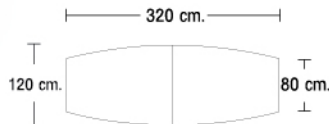

## Color and material สีและวัสดุ

**APCB-3212/P+  
CTB 410 (2)**  
W320 D120 H74.5 cm.  
โต๊ะประชุม 8-10 ที่นั่ง

**APCB-2412/P+  
CTB 410 (1)**  
W240 D120 H74.5 cm.  
โต๊ะประชุม 6-8 ที่นั่ง

**APCB-3212**  
W320 D120 H74.5 cm.  
โต๊ะประชุม 8-10 ที่นั่ง