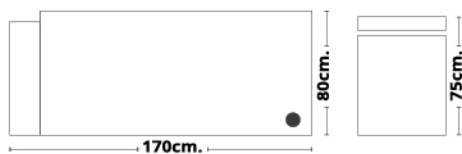

WHITE SMITH