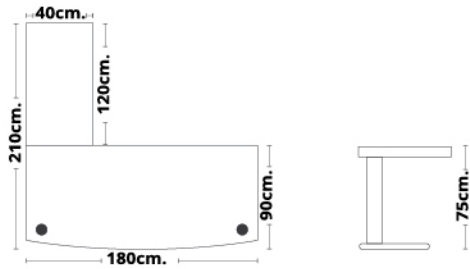

MOTIVE SET

หน้าท๊อปไม้ปาร์ตีเกิ้ลมอร์ดเคลือบ
เมลามีน ทนต่อรอยขีดข่วน