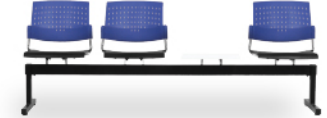

GDM 03/HT
W223 D61 H76 cm.