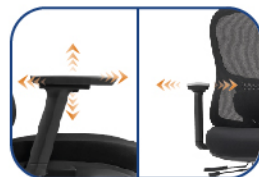

Adjustable 3D Armrest

ปรับขึ้น-ลง / หน้า-หลัง / ซ้าย-ขวา