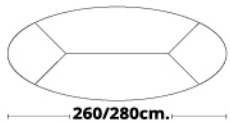

## TO 280

W280 D140 H75 cm.

Color and material  
အိမ်ထောင်ရေး

Cherry  
G38

Black  
G18

140cm.

75cm.

260/280cm.