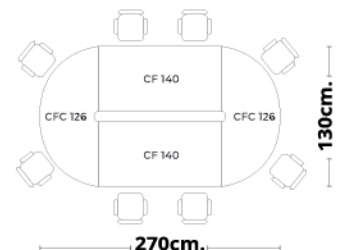

CONFERENCE

Color and material
สีและวัสดุ

โต๊ะประชุม 12-14 ที่นั่ง
W410 D210 H75 cm.

- **CF 140** (4)
  W140 D60 H7 cm.
- **CF 80** (2)
  W80 D60 F75 cm.
- **CFC 60 R** (2)
  W65 D65 H75 cm.
- **CFC 60 L** (2)
  W65 D65 H75 cm.

โต๊ะประชุม 6-8 ที่นั่ง
W270 D130 H75 cm.

- **CF 140** (2)
  W140 D60 H75 cm.
- **CFC 126** (2)
  W130 D65 H75 cm.