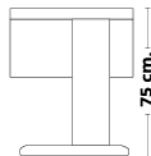

STYLE

ที่ขอบหนา 2.5 cm.

Color and material
สีและวัสดุ

Capuchino
G43

Black
G18

Maple
G33

White
G42