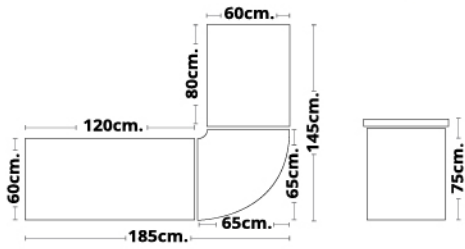

CARIVER SERIES