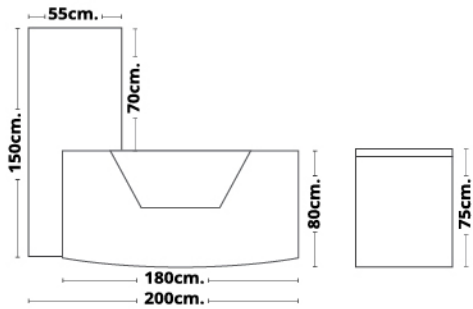

EVEREST /R ,/L

ปลั๊กไฟมาตรฐานแบบ 3 ขา 4 เต้า
รับ พร้อมช่อง USB TYPE A