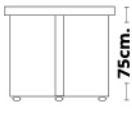

## TO 280

W280 D140 H75 cm.

Color and material  
အိမ်ထောင်ရေး

Cherry  
G38

Black  
G18

140cm.

75cm.

260/280cm.