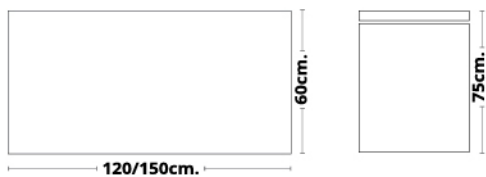

# EXTREME

Color and material  
สีและวัสดุ

Golden tree M12  
Black G18

ทึ่อกหนา 2.5 cm.

มือจับแบบขานเฟ้

**EXTREME**  
W120 D60 H75 cm.  
W150 D60 H75 cm.