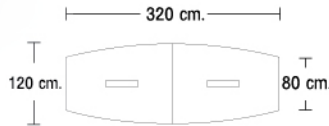

**APCB-2412/P+
CTB 410 (1)**
W240 D120 H74.5 cm.
โต๊ะประชุม 6-8 ที่นั่ง