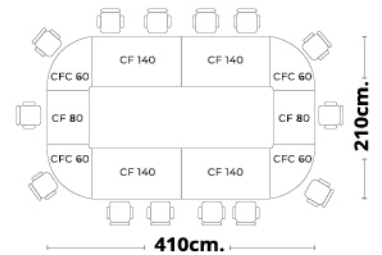

# CONFERENCE

**CFC 60/R ,/L**  
W65 D65 H75 cm.

**CFC 126**  
W130 D65 H75 cm.

**CF 80**  
W80 D60 H75 cm.

**CF 140**  
W140 D60 H75cm.

**CF 150**  
W150 D60 H75 cm.

**CF 180**  
W180 D60 H75 cm.

**CF 210**  
W210 D60 H75 cm.

Color and material  
สีและวัสดุ

Cherry  
G38

Black  
G18

โต๊ะประชุม 12-14 ที่นั่ง  
W410 D210 H75 cm.

- CF 140** (4)  
W140 D60 H7 cm.
- CF 80** (2)  
W80 D60 F75 cm.
- CFC 60 R** (2)  
W65 D65 H75 cm.
- CFC 60 L** (2)  
W65 D65 H75 cm.

## TO 260

W260 D140 H75 cm.