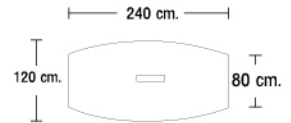

APCB-3212
W320 D120 H74.5 cm.
โต๊ะประชุม 8-10 ที่นั่ง