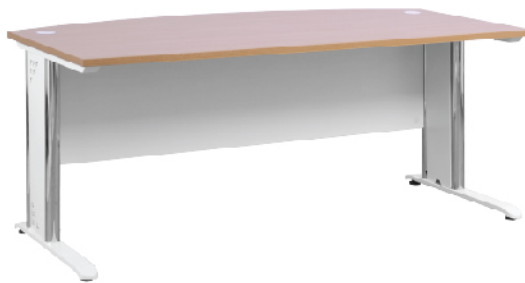

MOT 180

W180 D90 H75 cm.
หน้าท๊อปหนา 2.5 cm.
มีช่องร้อยสายไฟซ้าย-ขวา