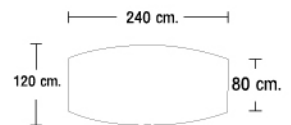

APCB CONFERENCE

ช่องร้อยสายไฟบนท็อป
โต๊ะ
ขนาด W41 D10.5 H9.5 cm.

Color and material สีและวัสดุ

**APCB-2412/P+
CTB 410 (1)**
W240 D120 H74.5 cm.
โต๊ะประชุม 6-8 ที่นั่ง

APCB-2412
W240 D120 H74.5 cm.
โต๊ะประชุม 6-8 ที่นั่ง