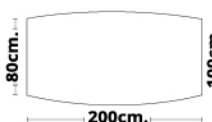

## JACK 200

W200 D100 H75 cm.

Color and material  
အိမ်ထောင်ရေး

Cherry  
G38

Black  
G18

80cm.

100cm.

75cm.