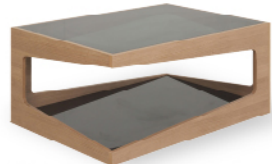

SEIKO /B

W90 D60 H43 cm.