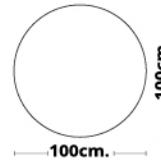

RTC 100

RTC 100

W100 D100 H75 cm.

100cm.