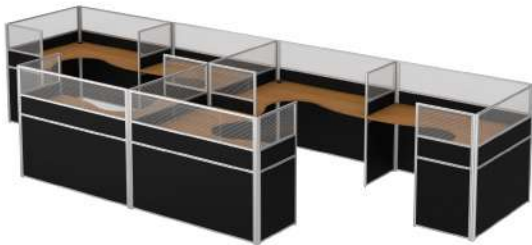

B-62 SET

WPLF-1260 : W60 x H 120 cm (8)
WPLF-12120 : W 120 x H 120 cm (5)
WPLF-12150 : W 150 x H 120 cm (5)
WTC-15120 : W 150 x D 120 cm (6)
PC-120 : 120 cm (11)
CT-120 : 120 cm (28)
133,400.- (FABRIC)
119,600.- (BLACK MELAMINE)