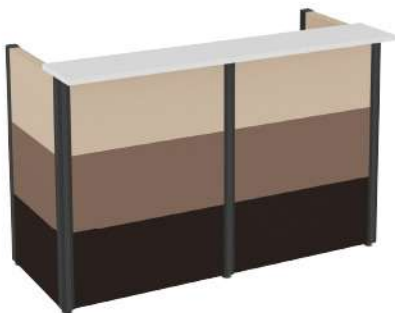

## ABSOLUTE COUNTER

ชุดเคาน์เตอร์แอบโซลูท

**PCT-220**

ชุดเคาน์เตอร์โค้งตัวแอล 2.20 m

W 243 x D 163 x H 110 cm

43,500.-

**PCT-160**

ชุดเคาน์เตอร์ตรง 1.60 m