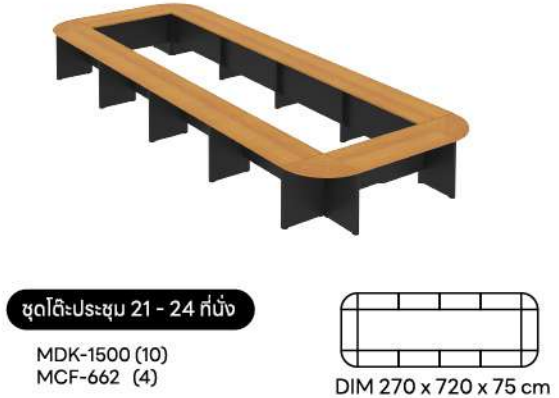

MASTER SERIES MEETING TABLE

ชุดโต๊ะประชุมมาตรฐาน