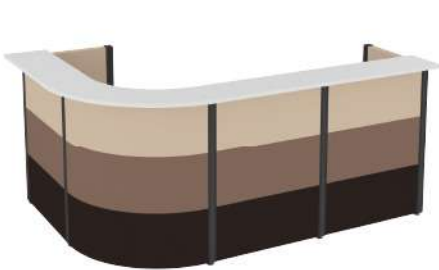

PCT-220

ชุดเคาน์เตอร์โค้งตัวแอล 2.20 m

W 243 x D 163 x H 110 cm

43,500.-