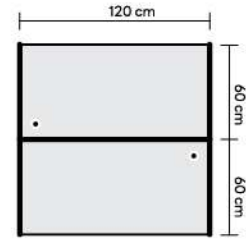

WORKSTATION 2 SEAT NS-210

- NWG-1260 (4)
- NWF-12120 (1)
- PC-120 (2)
- CT-120 (6)
- NTW-1260 (2)

DIM W 124 x D 122 x H 120 cm