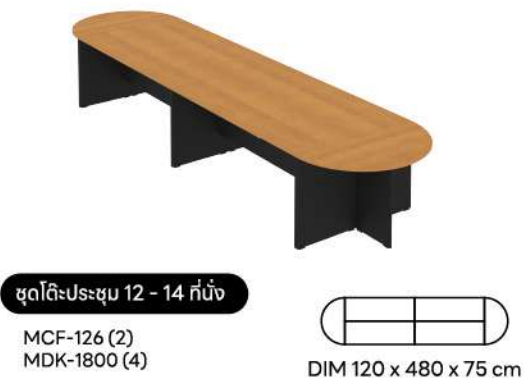

MASTER SERIES MEETING TABLE

ชุดโต๊ะประชุมมาตรฐาน