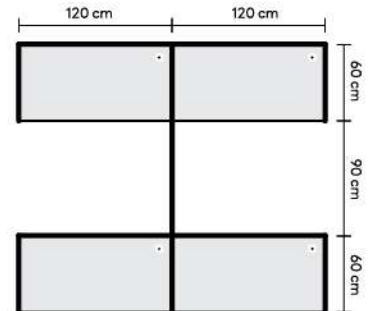

DIM W 246 x D 214 x H 120 cm