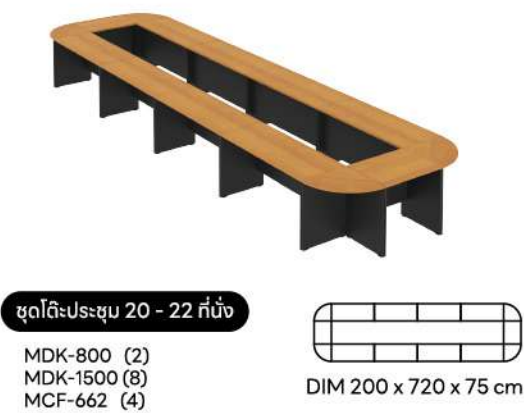

MASTER SERIES MEETING TABLE

ชุดโต๊ะประชุมมาตรฐาน