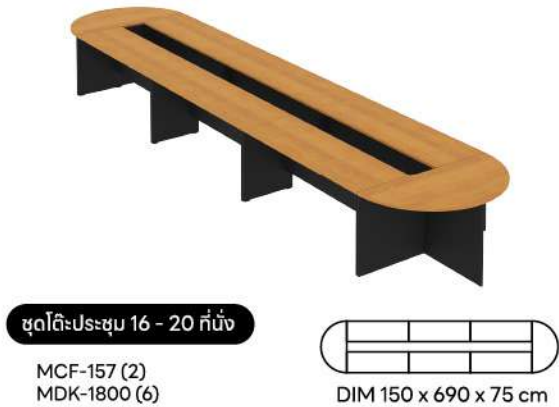

MASTER SERIES MEETING TABLE

ชุดโต๊ะประชุมมาตรฐาน