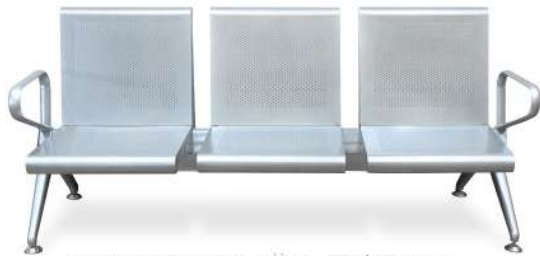

WAITING CHAIRS

เก้าอี้พนักคอย

เก้าอี้พนักคอย 3 ที่นั่ง

CC-311-3 VEDA
W 180 X D 66 X H 78 cm
STEEL | COLOUR GREY | MAX LOAD 120 kg