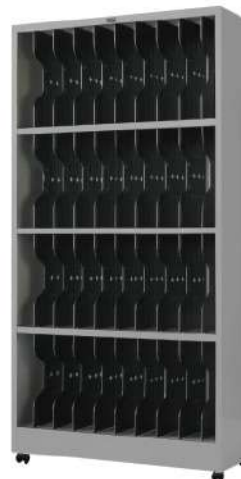

S-666
ชั้นวางแฟ้มตั้ง 4 ชั้น (ชั้นละ 10 ช่อง)
W 91.4 x D 30.5 x H 182 cm
8,800.-

● สีครีม ● สีเทา