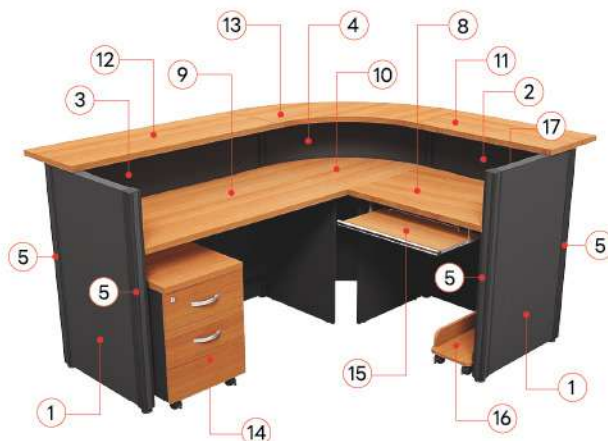

COUNTER SET 2