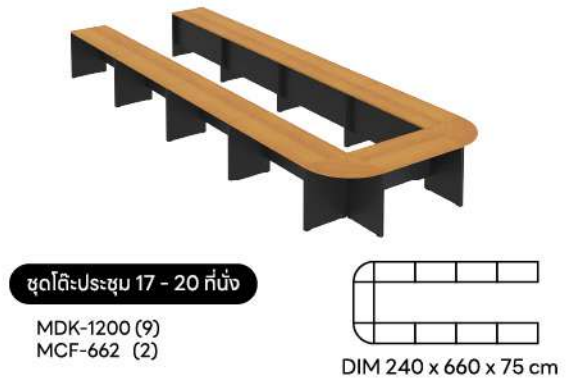

MASTER SERIES MEETING TABLE

ชุดโต๊ะประชุมมาตรฐาน