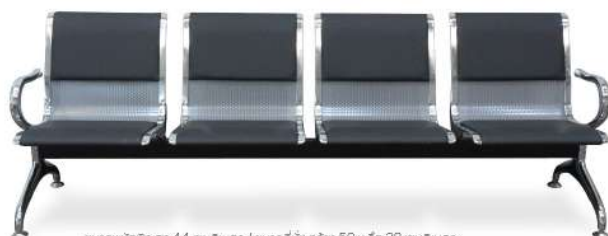

ขนาดพนักพิง สูง 44 เซนติเมตร / ขนาดที่นั่ง กว้าง 50 x ลึก 38 เซนติเมตร

CC-313-4 PIPA
W 227 X D 60 X H 77 cm
STEEL | COLOUR GREY/BLACK | MAX LOAD 120 kg