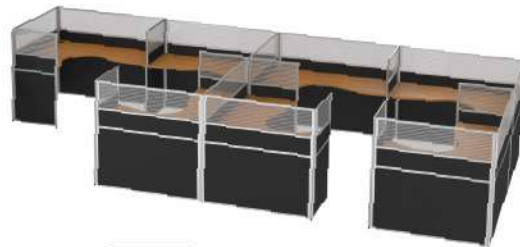

B-74 SET

WPLF-1260 : W60 x H 120 cm (9)
WPLF-12120 : W 120 x H 120 cm (6)
WPLF-12150 : W 150 x H 120 cm (6)
WTC-15120 : W 150 x D 120 cm (7)
PC-120 : 120 cm (13)
CT-120 : 120 cm (33)
156,750.- (FABRIC)
140,400.- (BLACK MELAMINE)

SCAN เพื่อ ดู Layout
การจัดวางชุดโต๊ะทำงาน