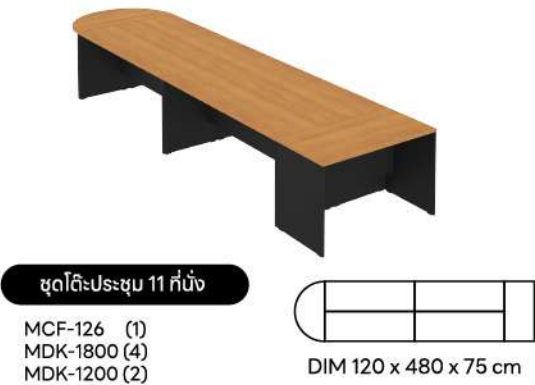

MASTER SERIES MEETING TABLE

ชุดโต๊ะประชุมมาตรฐาน