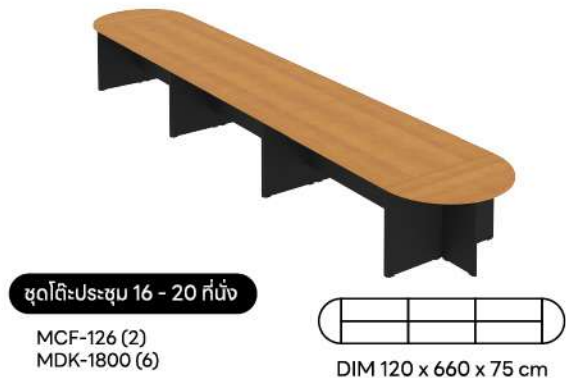

MASTER SERIES MEETING TABLE

ชุดโต๊ะประชุมมาตรฐาน