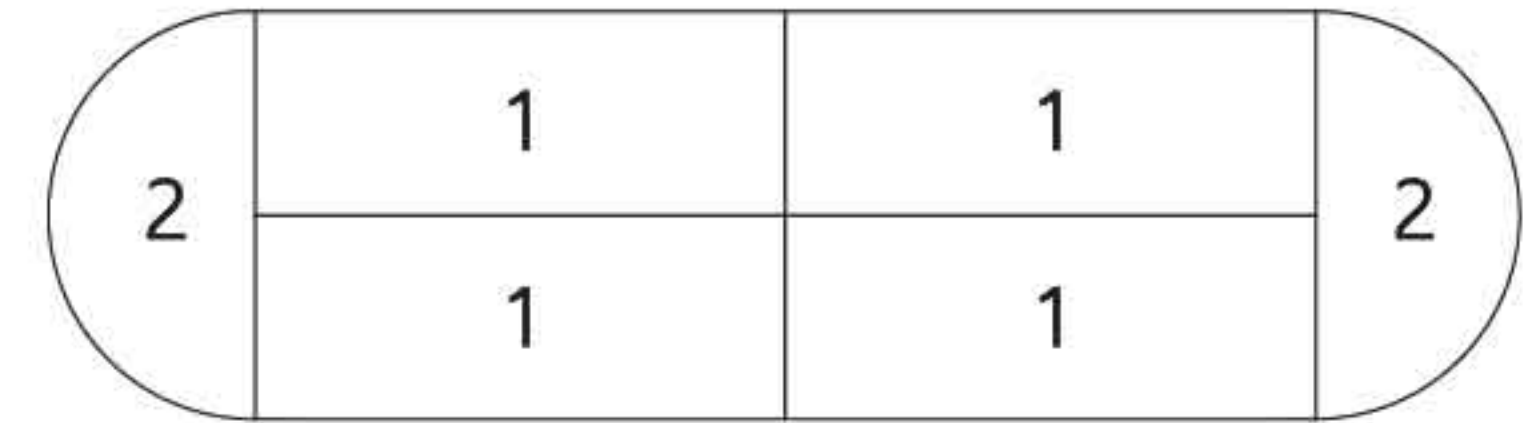

ขาโต๊ะปรับระดับได้ เพื่อให้แนบสนิทกับพื้นห้องสำนักงาน และกันความชื้น

Conference Table Set

ชุดโต๊ะประชุม

LCF4500

ชุดโต๊ะประชุม 12 ที่นั่ง

No.	Model	Description	Dimension
1.	LCF615	โต๊ะประชุม	W1500 x D600 x H750
2.	LCF121	โต๊ะต่อโค้งชุดประชุม	W1200 x D600 x H750