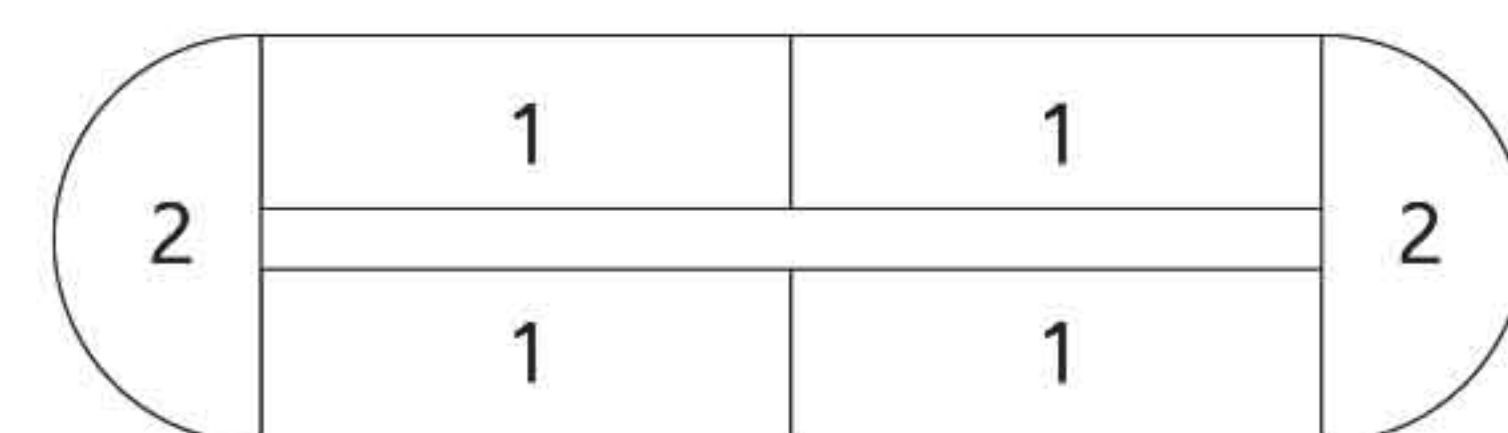

ชุดโต๊ะประชุม

LCF5100

ชุดโต๊ะประชุม 16 ที่นั่ง

No.	Model	Description	Dimension
1.	LCF618	โต๊ะประชุม	W1800 x D600 x H750
2.	LCF151	โต๊ะต่อโค้งชุดประชุม	W1500 x D750 x H750

คุณลักษณะ ของผลิตภัณฑ์ CENTURY OFFICE FURNITURE