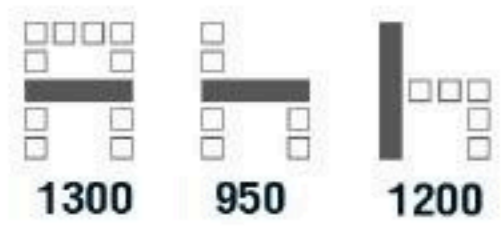

สร้างพื้นที่ส่วนตัวง่ายๆ ด้วยชุด Cubic Office Booth สามารถใช้ร่วมกับ Cubic Sofa หรือโต๊ะทำงาน (ขนาด 1200 x 600 mm.) พนักงานบุด้วยผ้าชนิด สีสไตรโมเดิร์น ตามที่ต้องการ มีให้เลือก 3 แบบ ประกอบด้วย

1. Office Booth
2. Office Booth พร้อม Sofa 2 ที่นั่ง
3. Office Booth พร้อม Top work ทำด้วยไม้ Particle Board ทน 25 mm.

PCN1309 Cubic Office Booth
1300(W) x 950(D) x 1200(H) mm.

15,500 บาท / ๗๖ VAT (TRENDY FABRIC)