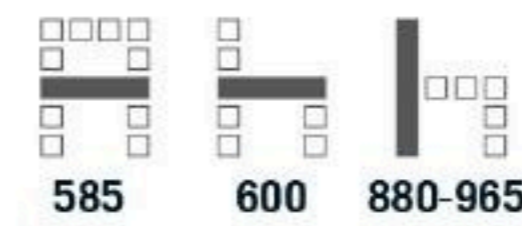

Prime-7C เก้าอี้สำนักงานพนักพิงต่ำ มีเท้าแขน
585(W) x 600(D) x 880-965(H) mm.

12,500 บาท / รวม VAT (หนัง PU)