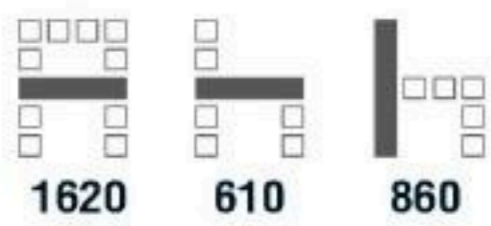

ARENA 2 Series

AR2030 เก้าอี้แถว 3 ที่นั่ง
1820(W) x 610(D) x 860(H) mm.

19,700 บาท / รวม VAT