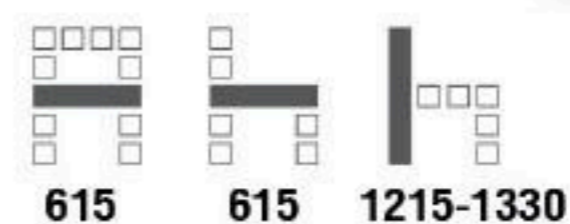

คำ/คำ

M9 เก้าอี้สำนักงาน มีเท้าแขน
615(W) x 605(D) x 1030-1145(H) mm.

10,500 บาท / รวม VAT

M9A

คำ/คำ

M9A เก้าอี้สำนักงาน มีเท้าแขนและพนักพิงศีรษะ
615(W) x 615(D) x 1215-1330(H) mm.

11,500 บาท / รวม VAT