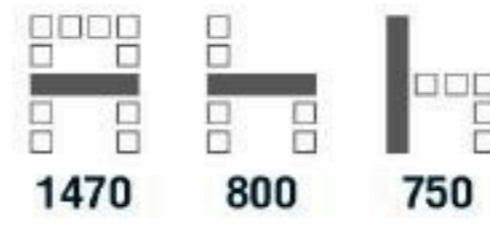

SF062 SOFA 2-SEAT
1470(W) x 800(D) x 750(H) mm.

SOFA