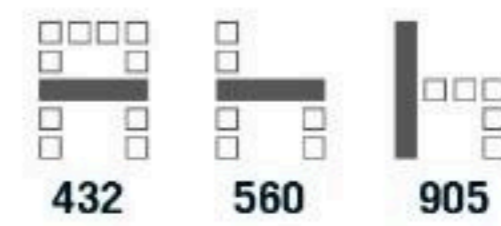

C104 เก้าอี้อเนกประสงค์ (ซาบูโครเมียม)
432(W) x 560(D) x 905(H) mm.

1,850 บาท / รวม VAT