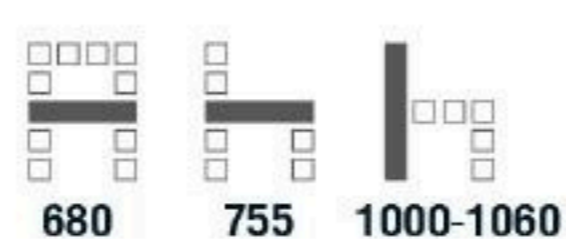

E2 C เก้าอี้พนักงานพิมพ์
680(W) x 755(D) x 1000-1060(H) mm.

10,100 บาท / รวม VAT (หนัง PU)