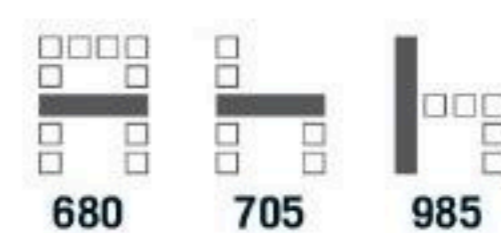

CA 555D เก้าอี้รับแขกมีเท้าแขน
680(W) x 705(D) x 985(H) mm.

6,000 บาท / รวม VAT (หนังเทียม V)

6,500 บาท / รวม VAT (เท้า F) (หนัง PU)