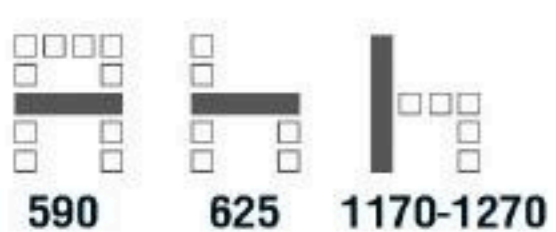

Prime-4A เก้าอี้สำนักงานพนักพิงสูง มีเท้าแขน
590(W) x 625(D) x 1170-1270(H) mm.

12,500 บาท / รวม VAT (หนัง PU)