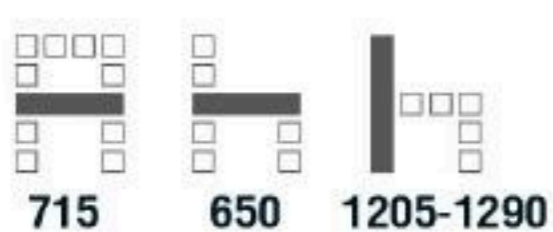

Prime-8A เก้าอี้สำนักงานพนักพิงสูง มีเท้าแขน
715(W) x 650(D) x 1205-1290(H) mm.

13,500 บาท / รวม VAT (หนัง PU)