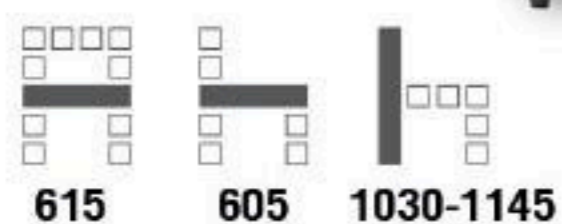

หุ้มผ้า Mesh อย่างดี ช่วยระบายความร้อน

Lumbar Support ปรับเลื่อน ขึ้น-ลง ให้พอดีกับการใช้งาน

ขาเก้าอี้ อลูมิเนียมฉีดขึ้นรูป ลูกล้อ PU แข็งแรง ทนทาน

M9

คำ/คำ

**M9** เก้าอี้สำนักงาน มีเท้าแขน  
615(W) x 605(D) x 1030-1145(H) mm.