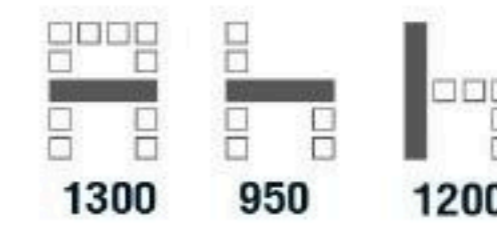

PCD1309 Cubic Office Booth + Top (1200 x 600 mm.)
1300(W) x 950(D) x 1200(H) mm.