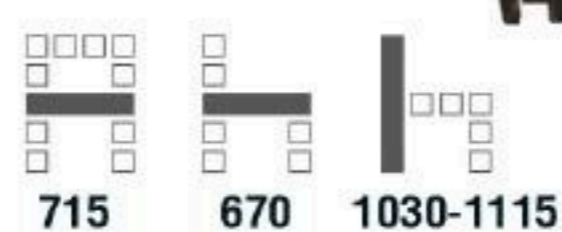

Prime-8C เก้าอี้สำนักงานพนักพิงต่ำ มีเท้าแขน
715(W) x 670(D) x 1030-1115(H) mm.

12,500 บาท / รวม VAT (หนัง PU)