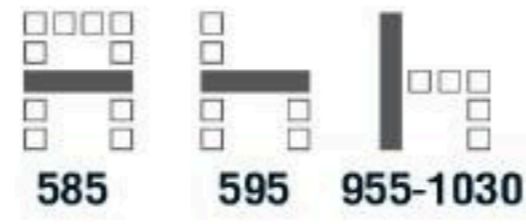

โครงสร้างเก้าอี้โค้งรับสรีระ  
รองรับแผ่นหลังได้ดี

เบาะที่นั่งทำจาก PU FOAM  
ฉัดขึ้นรูป นุ่มสบายรองรับน้ำหนักได้ดี

**NEW**

**DAISY** เก้าอี้สำนักงาน สี MONOTONE  
585(W) x 595(D) x 955-1030(H) mm.

**5,600** บาท / รวม VAT (เก้า Mesh)