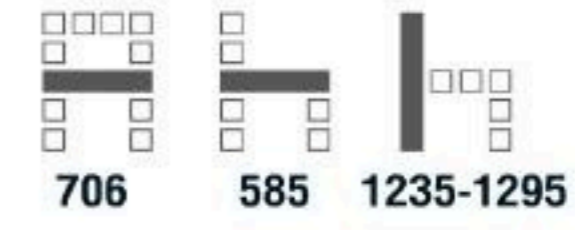

พนักพิงโค้งรับศีรษะ support แผ่นหลังด้วยผ้า mesh ที่ตัดเย็บอย่างปราณีต

เบาะที่นั่งโค้งห่อหุ้ม นุ่มสบาย เลื่อนเข้า-ออกได้ง่าย

**ORCA** เก้าอี้สำนักงานมีเท้าแขน SEAT-SLIDE  
706(W) x 585(D) x 1235-1295(H) mm.