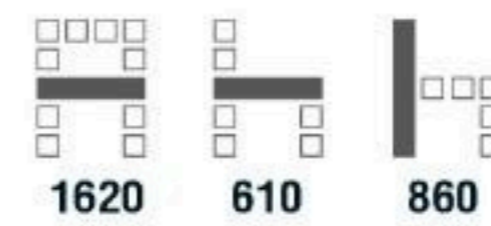

AR2040 เก้าอี้แถว 4 ที่นั่ง
2420(W) x 610(D) x 860(H) mm.

23,700 บาท / รวม VAT