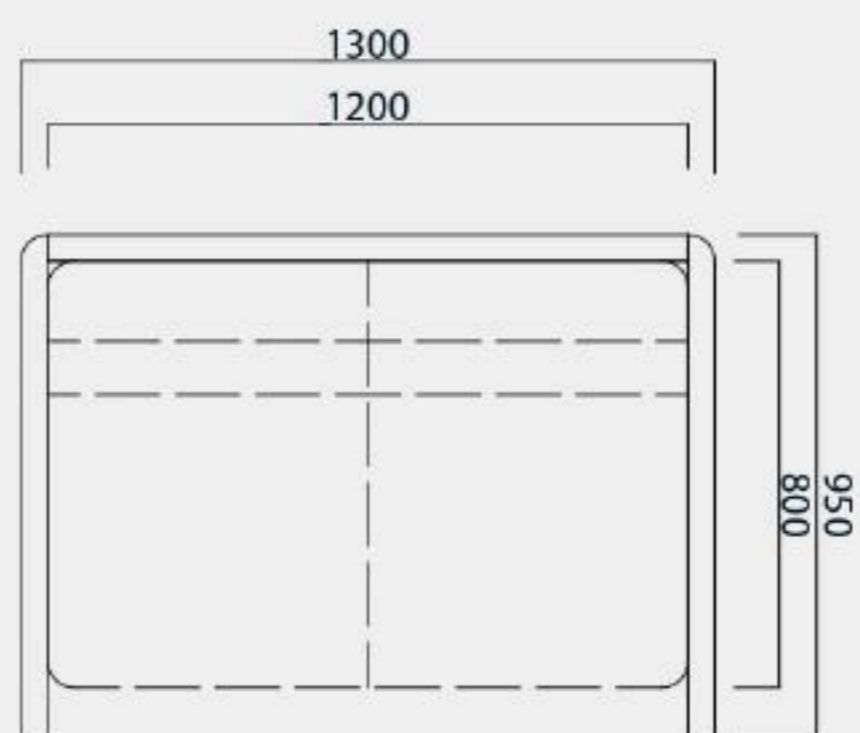

OFFICE BOOTH

1. โครงไม้ Particle Board ทน 3 mm. เพาะโครงชั้นรูป ความหนา รวม 50 mm.
2. บุฟองน้ำ ทน 5 mm. โดยรอบ พร้อมติดตั้งชุดอุปกรณ์โลหะยึดระหว่างแผง
3. ปุ่มปรับระดับขาทั้ง 3 ด้าน