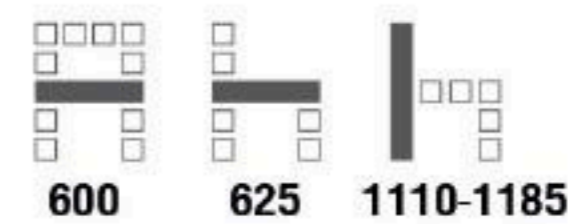

M4A

COLOR

ดำ/น้ำเงิน    ดำ/แดง    ดำ/ดำ    ดำ/เขียว    ดำ/เทา

**M4A** เก้าอี้สำนักงานพนักพิงสูง มีเท้าแขน  
600(W) x 625(D) x 1110-1185(H) mm.

**7,000** บาท / รวม VAT