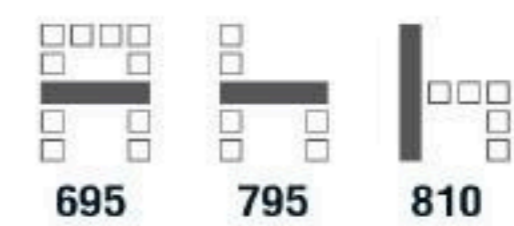

CP-03LCR

แข็งแรง ทนทาน ด้วยเปลือกเก้าอี้
Polypropylene พร้อมตะแกรง
วางของในชุด

CP-03LCR เก้าอี้โลหะเซอร์ (มีตะแกรง)
695(W) x 760(D) x 775(H) mm.

3,000 บาท / รวม VAT

COLOR POLYPROPYLENE

เลือกด้าน

เลือกมัน

CP-04LCR

เพิ่มความหนา นุ่มนวล ด้วยที่นั่งพนักพิงบุฟองน้ำ หุ้ม PVC เกรด A มีให้เลือกทั้งรุ่นมีตะแกรง และไม่มีตะแกรง

CP-04LCR เก้าอี้โลหะเซอร์ (มีตะแกรง)
695(W) x 795(D) x 810(H) mm.

4,000 บาท / รวม VAT (ที่นั่งเทียม V)

4,300 บาท / รวม VAT (พนัก F)

CP-04LCN เก้าอี้โลหะเซอร์ (ไม่มีตะแกรง)
695(W) x 795(D) x 810(H) mm.

3,600 บาท / รวม VAT (ที่นั่งเทียม V)

3,900 บาท / รวม VAT (พนัก F)

COLOR (ที่นั่ง PVC)