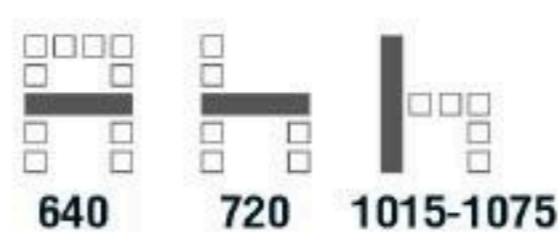

E4 C เก้าอี้พนักงานพิมพ์
640(W) x 720(D) x 1015-1075(H) mm.

12,000 บาท / รวม VAT (หนัง PU)