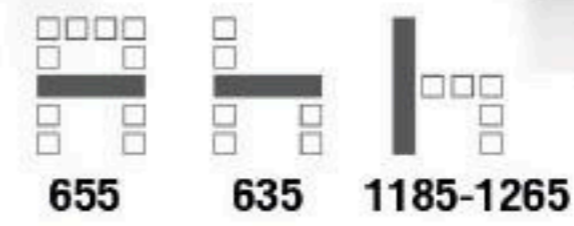

ME1

ME1 เก้าอี้สำนักงาน มีเก้าอี้แขน
655(W) x 615(D) x 1000-1080(H) mm.

10,000 บาท / รวม VAT

ME1A

ME1A เก้าอี้สำนักงาน มีเก้าอี้แขนและพนักพิงศีรษะ
655(W) x 635(D) x 1185-1265(H) mm.

11,000 บาท / รวม VAT