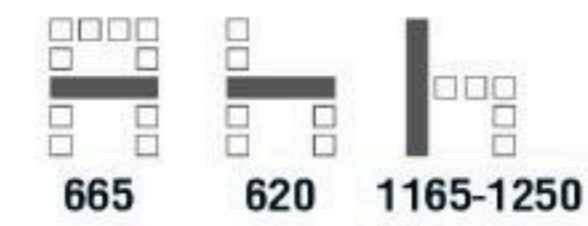

Prime-3A เก้าอี้สำนักงานพนักพิงสูง มีเท้าแขน
665(W) x 620(D) x 1165-1250(H) mm.

12,500 บาท / รวม VAT (หนัง PU)