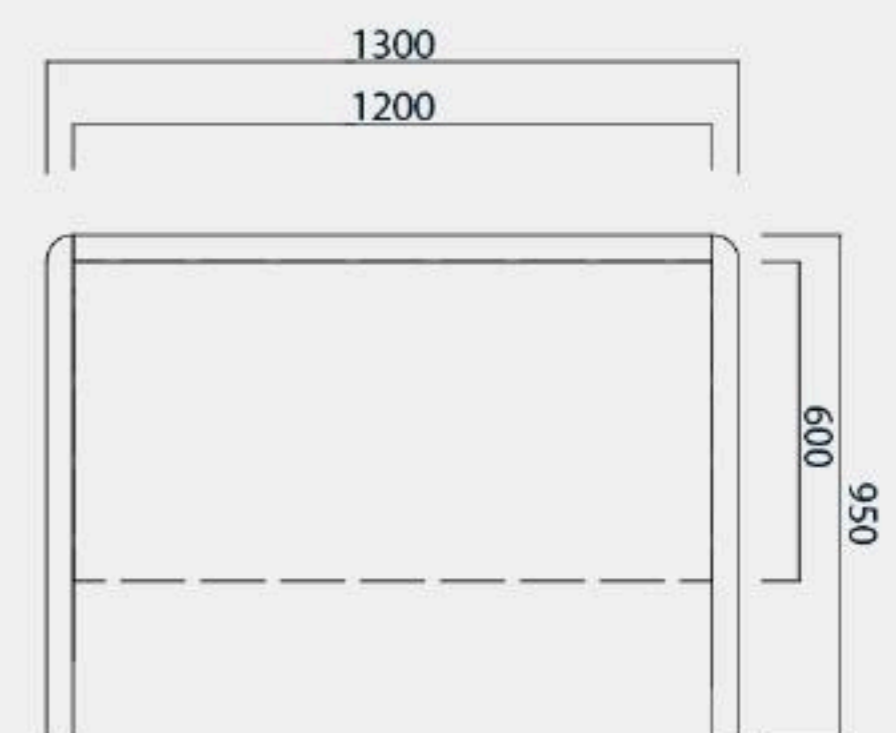

OFFICE BOOTH

1. โครงไม้ Particle Board ทน 3 mm. เพาะโครงชั้นรูป ความหนา รวม 50 mm.
2. บุฟองน้ำ ทน 5 mm. โดยรอบ พร้อมติดตั้งชุดอุปกรณ์โลหะยึดระหว่างแผง
3. ปุ่มปรับระดับขาทั้ง 3 ด้าน