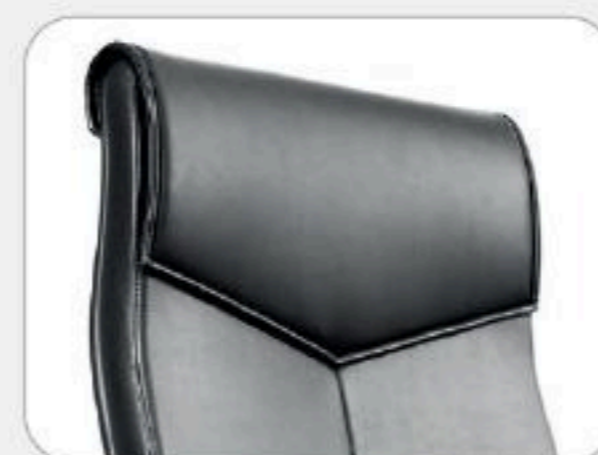

### คุณลักษณะพิเศษ

1. คัดทุกชิ้นส่วน จากวัสดุเกรดพรีเมียม
2. รูปทรงสวยทันสมัย นั่งกระชับ
3. ขา Aluminium Alloy พร้อมลูกล้อ PU
4. ระบบ Synchronize เพิ่มความสบายในการนั่ง
5. สามารถปรับเอน ล็อคได้หลายระดับ
6. พนักพิงและเบาะนั่งหุ้ม PU Grade A ให้ความรู้สึกนุ่มสบาย