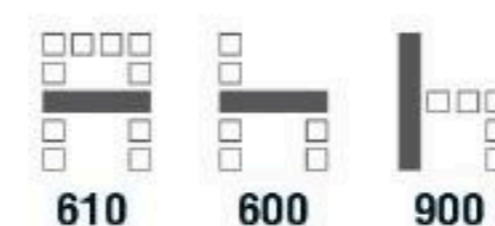

M8D

M8D เก้าอี้สำนักงาน มีเท้าแขน
610(W) x 600(D) x 900(H) mm.

4,000 บาท / รวม VAT