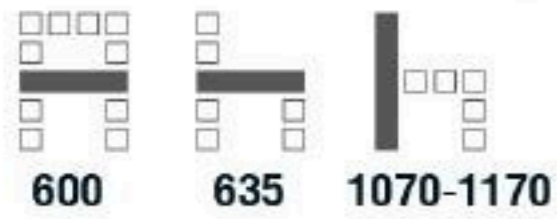

พนักพิงเป็นระบบ Lumbar Support ป้องกันการปวดเมื่อย

เก้าอี้เป็นเหล็กชุบโครเมียม เพิ่มความหรูหรา สง่างาม

Option : พิเศษเฉพาะ  
CA 502A มีให้เลือกทั้งรุ่น ขา  
Aluminium Alloy หรือ ขา Nylon

**CA 501A** เก้าอี้พนักพิงสูง  
600(W) x 635(D) x 1070-1170(H) mm.