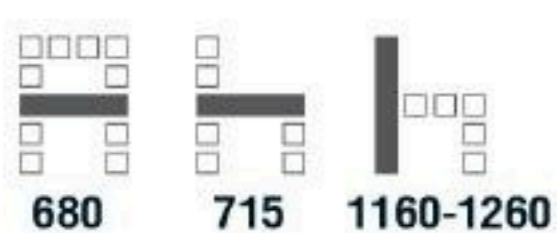

CA 555A เก้าอี้พนักพิงสูง
680(W) x 715(D) x 1160-1260(H) mm.

7,000 บาท / รวม VAT (หนังเทียม V)

7,500 บาท / รวม VAT (เท้า F) (หนัง PU)