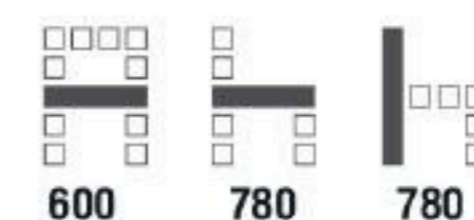

# FINO Series

**SF090-1** FINO III (Stool)  
600(W) x 780(D) x 400(H) mm.

**5,000** រៀល / សង VAT (ឃ្លាំ Trendy)

**SF090-2** FINO III (Stool)  
1200(W) x 780(D) x 400(H) mm.

**8,500** រៀល / សង VAT (ឃ្លាំ Trendy)