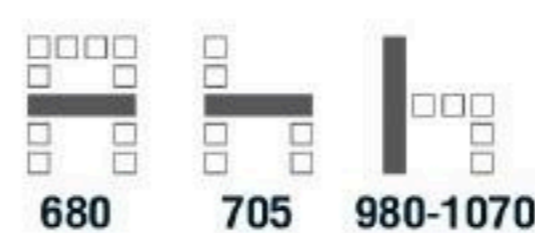

CA 555C เก้าอี้พนักพิงต่ำ
680(W) x 705(D) x 980-1070(H) mm.

6,500 บาท / รวม VAT (หนังเทียม V)

7,000 บาท / รวม VAT (เท้า F) (หนัง PU)