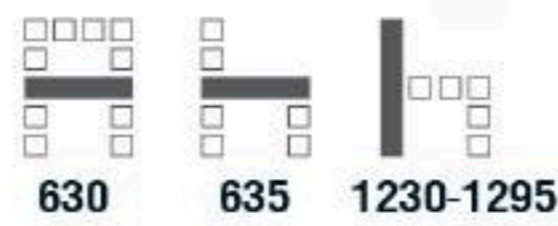

Prime-10A เก้าอี้สำนักงานพนักพิงสูง มีเท้าแขน
630(W) x 635(D) x 1230-1295(H) mm.

13,500 บาท / รวม VAT (หนัง PU)