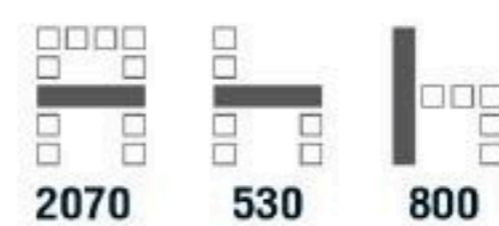

CP-214 เก้าอี้แถวพนักเอนได้ 4 ที่นั่ง
CP-214V เก้าอี้แถวพนักเอนได้ 4 ที่นั่ง (ทนัง PVC)
CP-214F เก้าอี้แถวพนักเอนได้ 4 ที่นั่ง (พนัก F)
2070(W) x 530(D) x 800(H) mm.

7,700 บาท / รวม VAT

9,700 บาท / รวม VAT (บุทนังเทีอม)

10,500 บาท / รวม VAT (บุทนัก F)