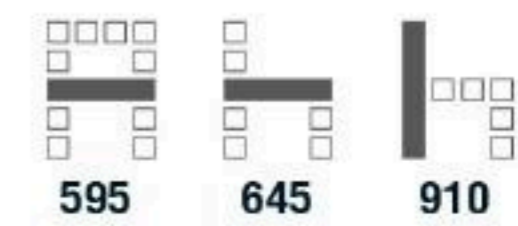

CA 222D เก้าอี้รับแขกมีเท้าแขน
595(W) x 645(D) x 910(H) mm.

5,000 บาท / รวม VAT (หนังสือพิมพ์ V)

5,500 บาท / รวม VAT (ผ้า F)