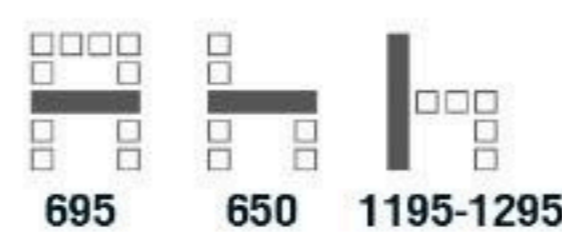

Prime-5A เก้าอี้สำนักงานพนักพิงสูง มีเท้าแขน
695(W) x 650(D) x 1195-1295(H) mm.

12,500 บาท / รวม VAT (หนัง PU)