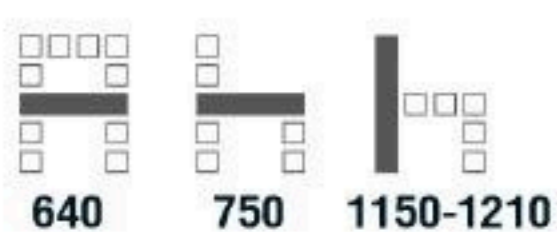

**10,600** บาท / รวม VAT (หนัง PU)

**E3 C** เก้าอี้พนักงานพิมพ์  
 680(W) x 730(D) x 1000-1060(H) mm.

**10,100** บาท / รวม VAT (หนัง PU)

**E3 D** เก้าอี้รับแขกมีเท้าแขน  
 680(W) x 725(D) x 1025(H) mm.

**9,600** บาท / รวม VAT (หนัง PU)