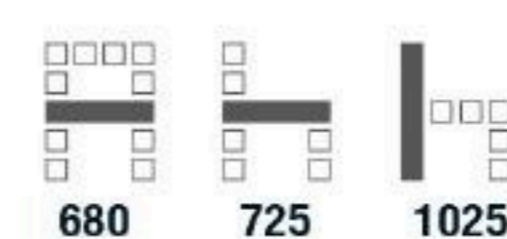

E2 D เก้าอี้รับแขกมีเท้าแขน
680(W) x 725(D) x 1025(H) mm.

9,600 บาท / รวม VAT (หนัง PU)