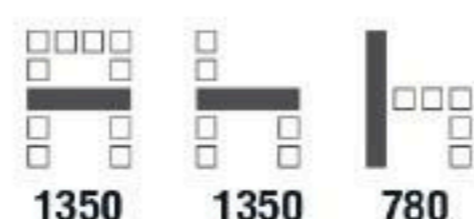

SF092C FINO III Sofa Corner
1350(W) x 1350(D) x 780(H) mm.

21,000 រៀល / សង VAT (ឃ្លាំ Trendy)