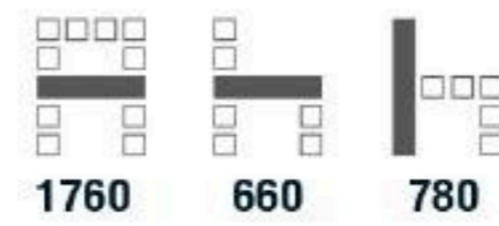

CP-113L เก้าอี้แถว 3 ที่นั่ง ขาเทีอกม้า *Top Lecture*
1760(W) x 660(D) x 780(H) mm.

7,000 บาท / รวม VAT

CP-114L เก้าอี้แถว 4 ที่นั่ง ขาเทีอกม้า *Top Lecture*
2350(W) x 660(D) x 780(H) mm.

9,000 บาท / รวม VAT