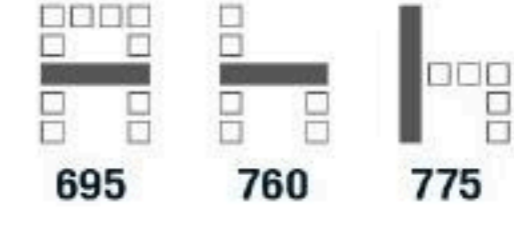

CP-03LCR

แข็งแรง ทนทาน ด้วยเปลือกเก้าอี้
Polypropylene พร้อมตะแกรง
วางของในชุด