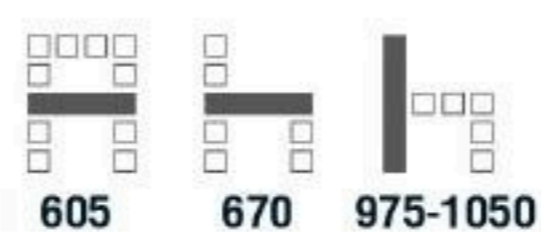

BB4B เก้าอี้สำนักงาน มีเท้าแขน
605(W) x 670(D) x 975-1050(H) mm.

5,600 บาท / รวม VAT (BKN)