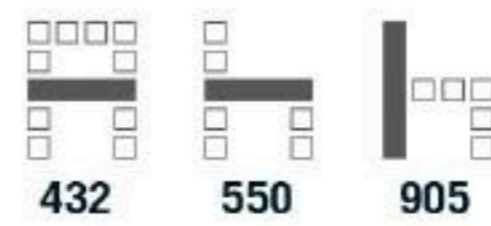

C-103 เก้าอี้อเนกประสงค์ (ซาฟ่นสี)
432(W) x 550(D) x 905(H) mm.

1,350 บาท / รวม VAT