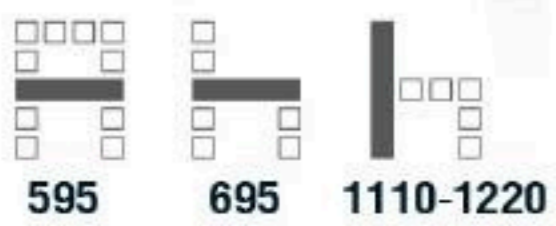

นั่งสบาย ป้องกันการปวดเมื่อย

โฟมหนานุ่ม ให้ความรู้สึกสบาย

**CA111** เก้าอี้สำนักงาน  
550(W) x 555(D) x 830-920(H) mm.

**2,800** บาท / รวม VAT (หนังสือพิมพ์ V)

**3,000** บาท / รวม VAT (ผ้า F)

**CA 222A** เก้าอี้พนักงานพิงสูง  
595(W) x 695(D) x 1110-1220(H) mm.