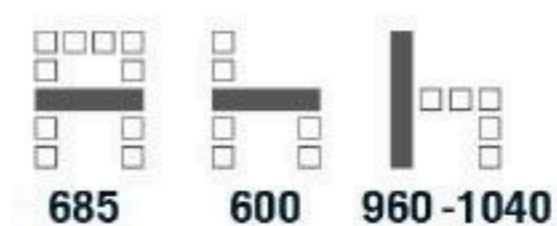

M3 เก้าอี้สำนักงาน มีเท้าแขน
685(W) x 600(D) x 960-1040(H) mm.

9,600 บาท / รวม VAT