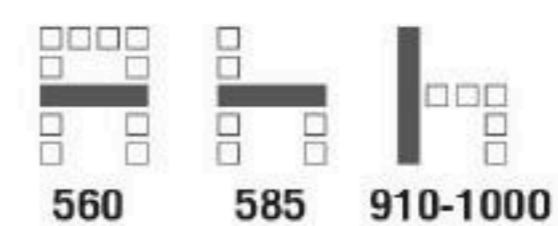

M10

M10 เก้าอี้สำนักงาน มีเท้าแขน
565(W) x 560(D) x 960-1055(H) mm.

4,000 บาท / รวม VAT

COLOR

ตำนานเงิน

ตำนานแดง

ตำนานดำ

M10D

M10D เก้าอี้สำนักงาน มีเท้าแขน
565(W) x 575(D) x 910(H) mm.

4,000 บาท / รวม VAT

COLOR

ตำนานเงิน

ตำนานแดง

ตำนานดำ

M11

M11 เก้าอี้สำนักงาน มีเท้าแขน
560(W) x 585(D) x 910-1000(H) mm.

6,000 บาท / รวม VAT

COLOR

แดง

เทา

ส้ม