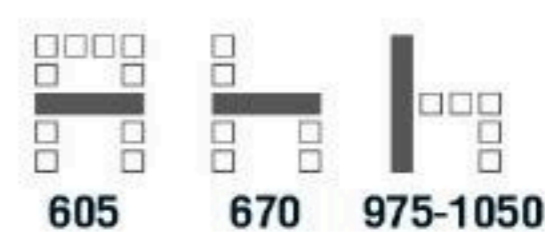

**6,500** บาท / รวม VAT (BKN)

**BB4C** เก้าอี้สำนักงาน มีเท้าแขน  
575(W) x 560(D) x 910-1030(H) mm.

**4,600** บาท / รวม VAT (BKN)

**BB4B** เก้าอี้สำนักงาน มีเท้าแขน  
605(W) x 670(D) x 975-1050(H) mm.

**5,600** บาท / รวม VAT (BKN)