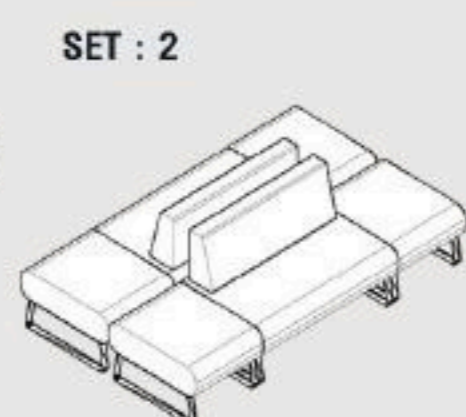

SET : 2

SET : 3