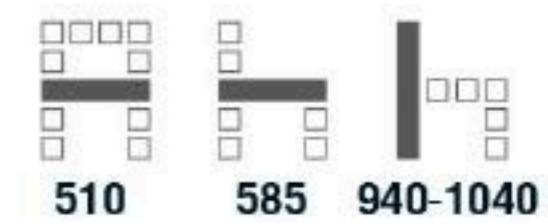

CA888E

CA888E

เก้าอี้สำนักงานหุ้มผ้า
ขาเหล็กชุบโครเมียม ปรับระดับได้ ไม่มีเท้าแขน
510(W) x 585(D) x 940-1040(H) mm.

6,500 บาท / รวม VAT (TRENDY-FABRIC)

CA888C

CA888C

เก้าอี้สำนักงานหุ้มผ้า
ขาเหล็กชุบโครเมียม ปรับระดับได้ มีเท้าแขน
640(W) x 585(D) x 940-1040(H) mm.

7,000 บาท / รวม VAT (TRENDY-FABRIC)

COLOR ผ้า TRENDY (TF)