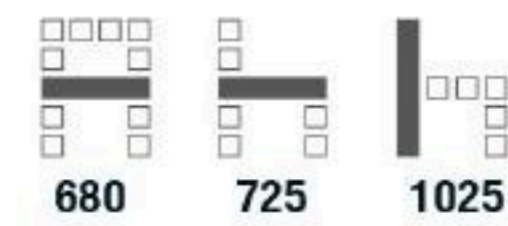

E3 D เก้าอี้รับแขกมีเท้าแขน
680(W) x 725(D) x 1025(H) mm.

9,600 บาท / รวม VAT (หนัง PU)