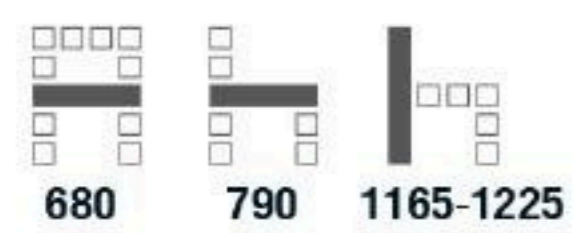

โฝมหนานุ่ม ให้ความรู้สึกสบาย

ขา Aluminium Alloy ทรุทธรา

**Elite Series**  
 ทุกรุ่น ทำด้วยหนัง  
 PU LEATHER  
 เพิ่มความนุ่มสบาย

**E1 A** เก้าอี้ผู้บริหารระดับสูง  
 680(W) x 790(D) x 1165-1225(H) mm.

**10,600** บาท / รวม VAT (หนัง PU)