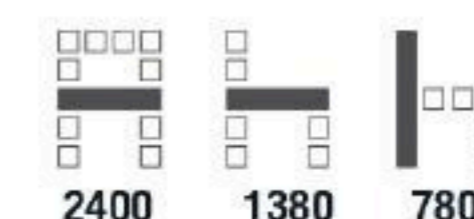

SF092X FINO III Sofa V-Shape
2400(W) x 1380(D) x 780(H) mm.