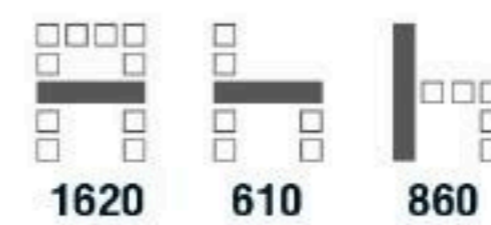

AR1031 เก้าอี้แถว 3 ที่นั่ง พร้อมที่วางของ
2150(W) x 610(D) x 860(H) mm.

18,000 บาท / รวม VAT

AR1031X เก้าอี้แถว 3 ที่นั่ง พร้อมที่วางของและช่อง USB & USB-C
2150(W) x 610(D) x 860(H) mm.

18,700 บาท / รวม VAT