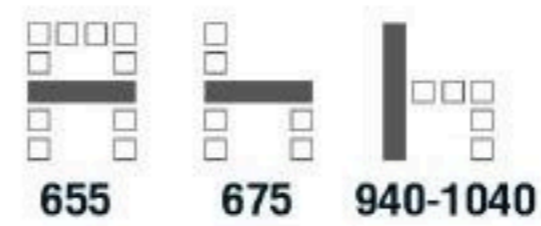

CA 777C เก้าอี้พนักพิงต่ำ
655(W) x 675(D) x 940-1040(H) mm.

8,600 บาท / รวม VAT (พนักเทียม V)

9,100 บาท / รวม VAT (เท้า F) (พนัก PU)