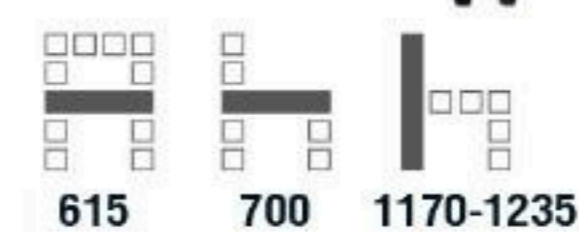

Prime-6A เก้าอี้สำนักงานพนักพิงสูง มีเท้าแขน
615(W) x 700(D) x 1170-1235(H) mm.

12,500 บาท / รวม VAT (หนัง PU)