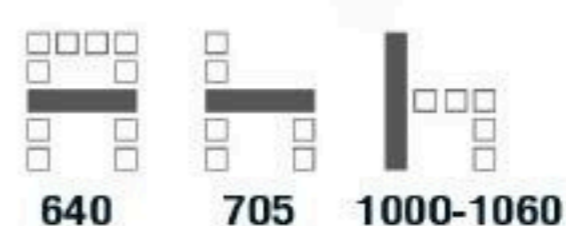

E6 C เก้าอี้พนักงานพิมพ์
640(W) x 705(D) x 1000-1060(H) mm.

10,100 บาท / รวม VAT (หนัง PU)