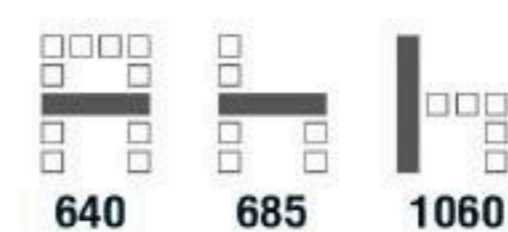

E4 D เก้าอี้รับแขกมีเท้าแขน
640(W) x 685(D) x 1060(H) mm.

11,500 บาท / รวม VAT (หนัง PU)