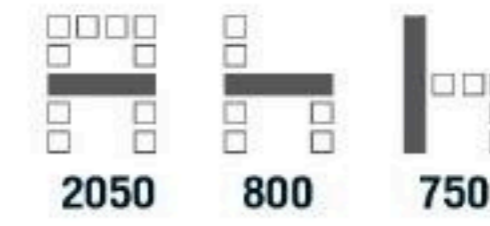

SF063 SOFA 3-SEAT
2050(W) x 800(D) x 750(H) mm.

SOFA