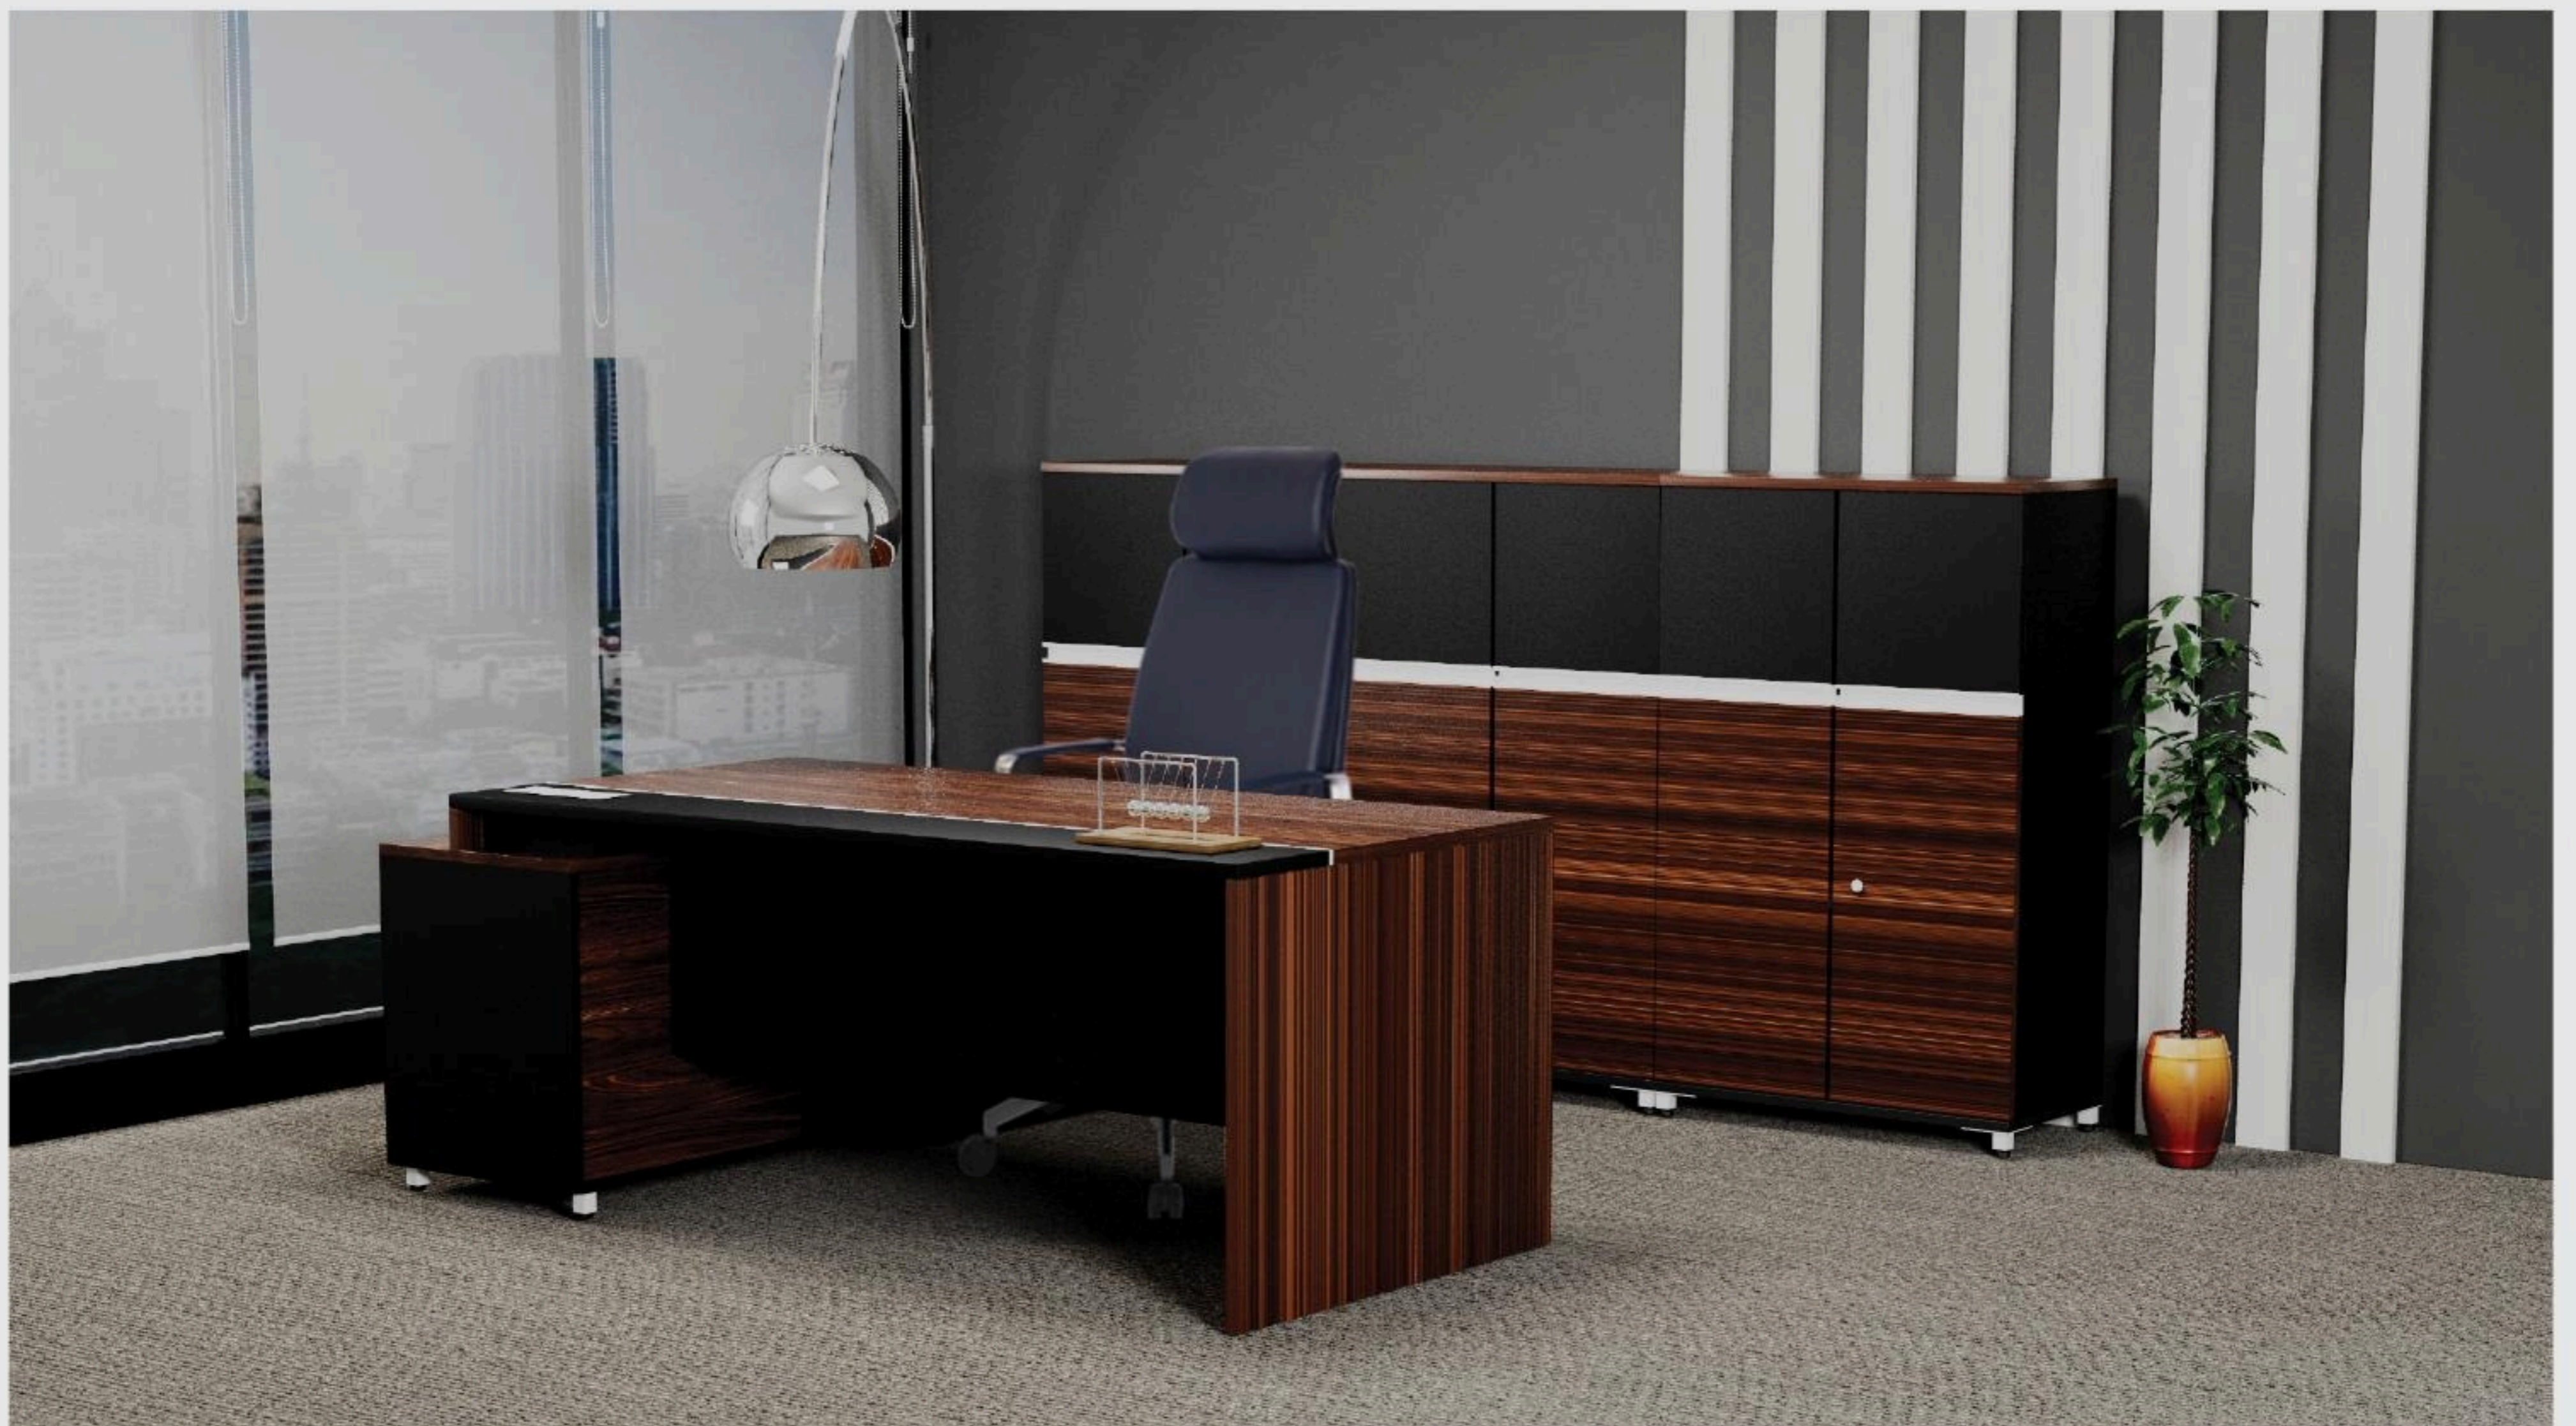

13,500 บาท / รวม VAT (หนัง PU)