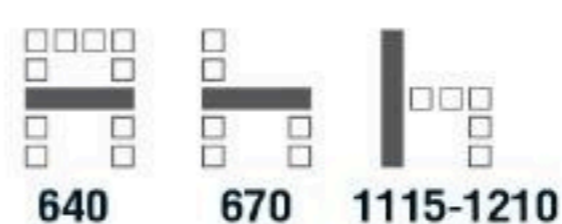

เก้าแขนหุ้มด้วยหนัง PU ให้สัมผัสนุ่มสบาย

พนักพิงโหล่นุ่มหนาให้ความรู้สึกสบาย และผ่อนคลาย

**BB1** เก้าอี้ผู้บริหาร มีเท้าแขน  
650(W) x 690(D) x 1125-1220(H) mm.

**7,000** บาท / รวม VAT (BKN)

**BB2** เก้าอี้ผู้บริหาร มีเท้าแขน  
640(W) x 670(D) x 1115-1210(H) mm.