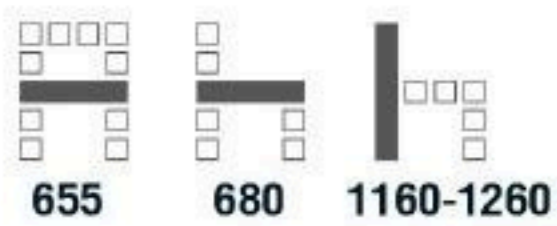

CA 777A เก้าอี้พนักพิงสูง
655(W) x 680(D) x 1160-1260(H) mm.

9,100 บาท / รวม VAT (พนักเทียม V)

9,600 บาท / รวม VAT (เท้า F) (พนัก PU)