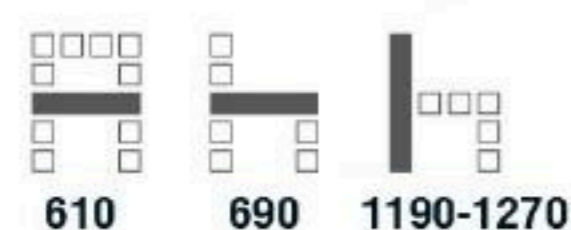

พอนคลายด้วย Headrest โค้งรับศีรษะ

เก้าอี้ทำด้วยเหล็กชุบโครเมียมอย่างดี เพิ่มความนุ่มนวลด้วยที่พนักแขน PU

**Elite Series**  
 ทุกรุ่น ทำด้วยหนัง  
 PU LEATHER  
 เพิ่มความนุ่มสบาย

**E5 A** เก้าอี้ผู้บริหารระดับสูง  
 610(W) x 690(D) x 1190-1270(H) mm.