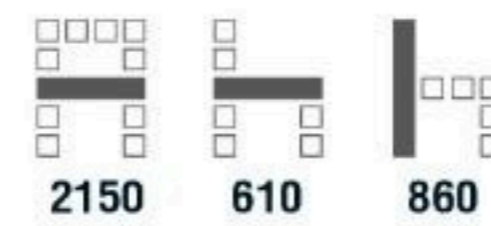

AR1040 เก้าอี้แถว 4 ที่นั่ง
2150(W) x 610(D) x 860(H) mm.

18,700 บาท / รวม VAT