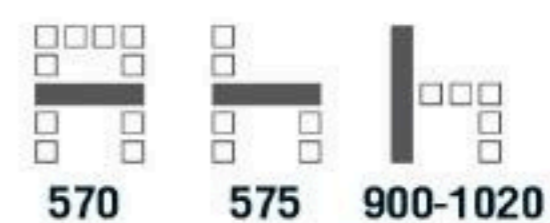

## M1

**M1** เก้าอี้สำนักงาน มีเท้าแขน  
570(W) x 575(D) x 900-1020(H) mm.

**6,000** บาท / รวม VAT