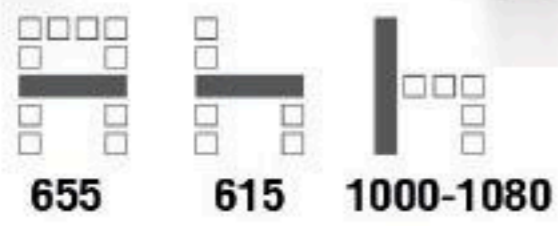

พนักพิงศีรษะ  
เพิ่มความสบาย  
ทุกอิริยาบถ

พนักพิงออกแบบให้  
โอบกระชับดียิ่งขึ้น

ขาเก้าอี้ 5 แฉก ทำจาก NYLON  
และลูกล้อ PU ขนาด  $\varnothing$  60 mm.

ME1

**ME1** เก้าอี้สำนักงาน มีเก้าอี้แขน  
655(W) x 615(D) x 1000-1080(H) mm.