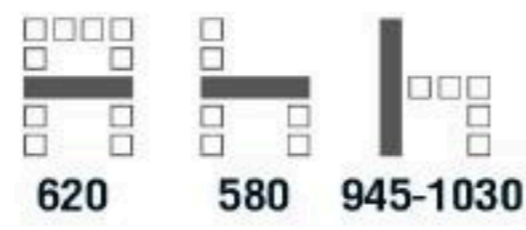

นั่งกระชับหลัง  
ให้ความรู้สึกสบาย

เก้าอี้แขน  
ปรับระดับขึ้น-ลงได้

**OLIVE** เก้าอี้สำนักงานมีเท้าแขน  
620(W) x 580(D) x 945-1030(H) mm.

**8,600** บาท / รวม VAT (ผ้า Mesh)

**COLOR**

ค่าน้ำเงิน    ค่ำแดง    ค่ำดำ    ค่ำเขียว    ค่ำส้ม