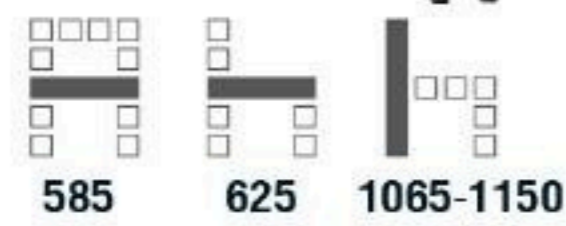

พนักพิงปรับด้วย Headrest  
โค้งรับศีรษะ

เก้าอี้ทำด้วยหนัง PU  
อย่างดี เพื่อความนุ่มนวล

**Prime Series**  
 ทุกรุ่น ทำด้วยหนัง  
 PU LEATHER  
 เพิ่มความนุ่มสบาย

**Prime-7A** เก้าอี้สำนักงานพนักพิงสูง มีเท้าแขน  
 585(W) x 625(D) x 1065-1150(H) mm.