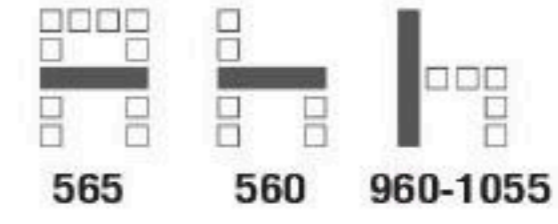

## M10

**M10** เก้าอี้สำนักงาน มีเท้าแขน  
565(W) x 560(D) x 960-1055(H) mm.

**4,000** บาท / รวม VAT