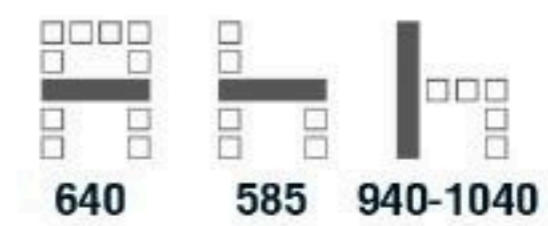

CA888E

CA888E

เก้าอี้สำนักงานหุ้มผ้า
ขาเหล็กชุบโครเมียม ปรับระดับได้ ไม่มีเท้าแขน
510(W) x 585(D) x 940-1040(H) mm.

6,500 บาท / รวม VAT (TRENDY-FABRIC)

CA888C

CA888C

เก้าอี้สำนักงานหุ้มผ้า
ขาเหล็กชุบโครเมียม ปรับระดับได้ มีเท้าแขน
640(W) x 585(D) x 940-1040(H) mm.

7,000 บาท / รวม VAT (TRENDY-FABRIC)

COLOR ผ้า TRENDY (TF)