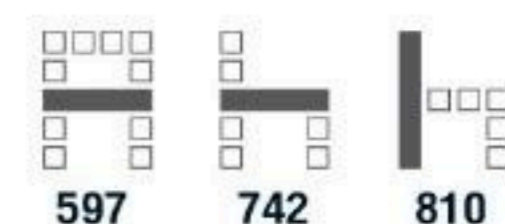

CPEX-02LC เก้าอี้เลคเชอร์
597(W) x 742(D) x 810(H) mm.

3,000 บาท / รวม VAT