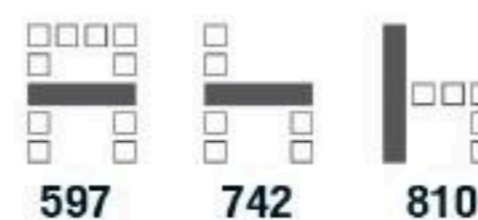

**1,150** บาท / รวม VAT (ขาพ่นสี)

มีสลักสำหรับต่อเรียงแถว  
เพิ่มความสะดวกในการ  
ใช้งาน(มีในเก้าอี้ LECTURE  
CHAIR ทุกรุ่น)

**CPEX-02LC** เก้าอี้เลคเชอร์  
597(W) x 742(D) x 810(H) mm.

**3,000** บาท / รวม VAT