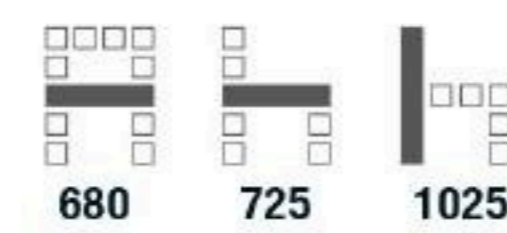

โฝมหนานุ่ม ให้ความรู้สึกสบาย

ขา Aluminium Alloy ทรุทธรา

**Elite Series**  
 ทุกรุ่น ทำด้วยหนัง  
 PU LEATHER  
 เพิ่มความนุ่มสบาย

**E1 A** เก้าอี้ผู้บริหารระดับสูง  
 680(W) x 790(D) x 1165-1225(H) mm.

**10,600** บาท / รวม VAT (หนัง PU)

**E1 C** เก้าอี้พนักงานพิมพ์  
 680(W) x 730(D) x 1000-1060(H) mm.

**10,100** บาท / รวม VAT (หนัง PU)

**E1 D** เก้าอี้รับแขกมีเท้าแขน  
 680(W) x 725(D) x 1025(H) mm.

**9,600** บาท / รวม VAT (หนัง PU)

**E2 A** เก้าอี้ผู้บริหารระดับสูง  
 680(W) x 790(D) x 1165-1225(H) mm.