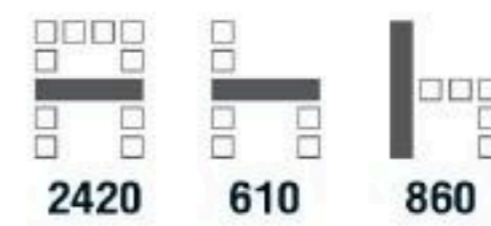

AR2031 เก้าอี้แถว 3 ที่นั่ง พร้อมที่วางของ
2420(W) x 610(D) x 860(H) mm.

23,000 บาท / รวม VAT

AR2031X เก้าอี้แถว 3 ที่นั่ง พร้อมที่วางของและช่อง USB & USB-C
2420(W) x 610(D) x 860(H) mm.

23,700 บาท / รวม VAT