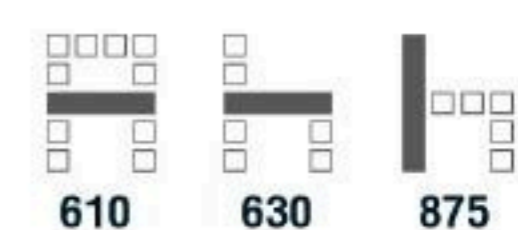

CA 333D เก้าอี้รับแขกมีเท้าแขน
610(W) x 630(D) x 875(H) mm.

5,500 บาท / รวม VAT (หนังสือพิมพ์ V)

6,000 บาท / รวม VAT (ผ้า F)