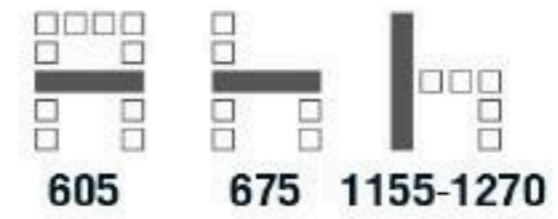

CA502A เก้าอี้พนักพิงสูง ขาไนลอน
605(W) x 675(D) x 1155-1270(H) mm.

7,800 บาท / รวม VAT (พนักเทียม V) (ขา Nylon)

8,300 บาท / รวม VAT (เท้า F) (พนัก PU) (ขา Nylon)

CA502AS เก้าอี้พนักพิงสูง ขาอลูมิเนียม

9,100 บาท / รวม VAT (พนักเทียม V) (ขา Aluminium Alloy)

9,600 บาท / รวม VAT (เท้า F) (พนัก PU) (ขา Aluminium Alloy)