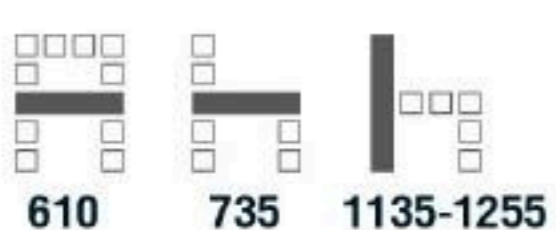

**CA 222D** เก้าอี้รับแขกมีเท้าแขน  
595(W) x 645(D) x 910(H) mm.

**5,000** บาท / รวม VAT (หนังสือพิมพ์ V)

**5,500** บาท / รวม VAT (ผ้า F)

**CA 333A** เก้าอี้พนักงานพิงสูง  
610(W) x 735(D) x 1135-1255(H) mm.