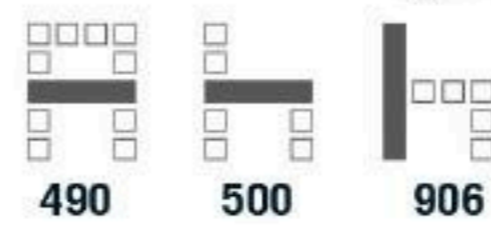

C-107A เก้าอี้อเนกประสงค์ (ซาบูโครเมียม)
490(W) x 500(D) x 906(H) mm.

1,850 บาท / รวม VAT (ที่นั่งเทียม V)

2,000 บาท / รวม VAT (พนัก F)