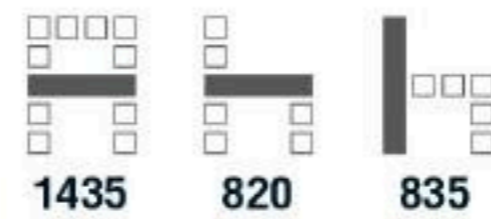

# CUBIC I

**SF011** CUBIC 1-SEAT

835(W) x 820(D) x 835(H) mm.

**10,500** บาท / รวม VAT (หนัง PVC)

**11,500** บาท / รวม VAT (ผ้า F)

**12,500** บาท / รวม VAT (PU) (ผ้า Trendy)

**SF012** CUBIC 2-SEAT

1435(W) x 820(D) x 835(H) mm.