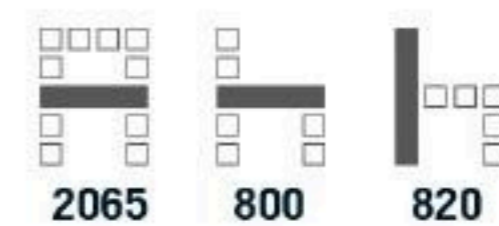

SF083 CUBIC III 3-SEAT (ដៃដាច់ខាង)
2065(W) x 800(D) x 820(H) mm.