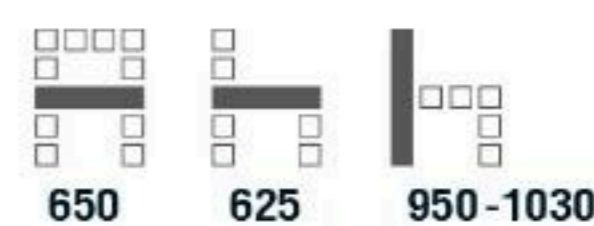

M2

M2 เก้าอี้สำนักงาน มีเท้าแขน
650(W) x 625(D) x 950-1030(H) mm.

8,600 บาท / รวม VAT