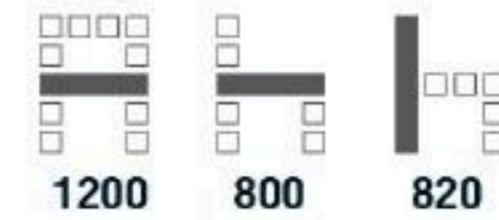

SF072 CUBIC III 2-SEAT (ដៃដាច់ខាង)
1200(W) x 800(D) x 820(H) mm.

9,000 ភាគ / សង VAT	(កង PVC)
10,000 ភាគ / សង VAT	(ឃ្នា F)
11,000 ភាគ / សង VAT	(PU) (ឃ្នា Trendy)