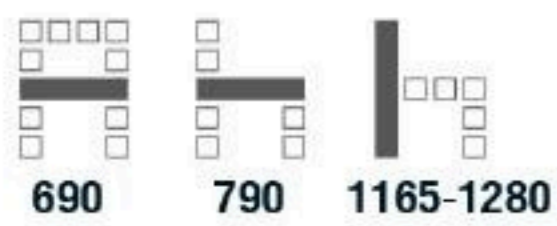

นั่งสบาย ป้องกันการปวดเมื่อย

โพนุ่มให้ความรู้สึกสบาย

**CA 444A** เก้าอี้พนักพิงสูง  
690(W) x 790(D) x 1165-1280(H) mm.

**7,500** บาท / รวม VAT (หนังเทียม V)

**8,000** บาท / รวม VAT (หนัง PU)

**CA 444C** เก้าอี้พนักพิงต่ำ  
690(W) x 720(D) x 990-1110(H) mm.