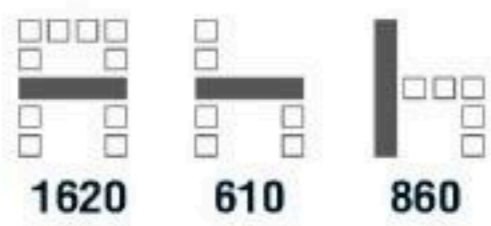

ARENA 1 Series

AR1030 เก้าอี้แถว 3 ที่นั่ง
1620(W) x 610(D) x 860(H) mm.

14,700 บาท / รวม VAT