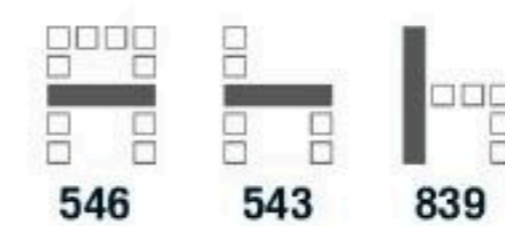

LV-02

LV-02 เก้าอี้เนกประสงค์
460(W) x 475(D) x 850(H) mm.

3,000 บาท / รวม VAT (พลาสติก PP)

COLOR

LV-02C

LV-02/F เก้าอี้พลาสติกพร้อมเบาะนั่งฟองน้ำหุ้มผ้า (TF)
ปรับสูง-ต่ำ ได้ ขาเหล็กชุบโครเมียม

LV-02/V เก้าอี้พลาสติกพร้อมเบาะนั่งฟองน้ำหุ้มหนัง (PVC)
ปรับสูง-ต่ำ ได้ ขาเหล็กชุบโครเมียม

460(W) x 490(D) x 800-895(H) mm.

4,500 บาท / รวม VAT (พลาสติก PP)

COLOR

LV-04

LV-04 เก้าอี้เนกประสงค์
427(W) x 480(D) x 800(H) mm.

2,400 บาท / รวม VAT (พลาสติก PP)

COLOR

LV-05

LV-05 เก้าอี้สำนักงาน
546(W) x 543(D) x 839(H) mm.

3,800 บาท / รวม VAT (ผ้า)

COLOR