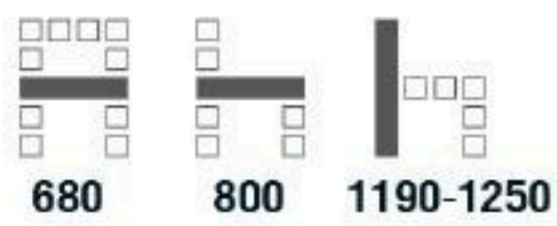

E3 A เก้าอี้ผู้บริหารระดับสูง
680(W) x 800(D) x 1190-1250(H) mm.

10,600 บาท / รวม VAT (หนัง PU)