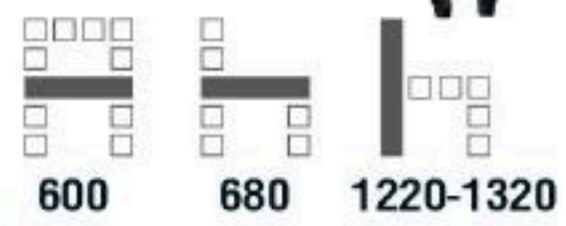

Prime-1A เก้าอี้สำนักงานพนักพิงสูง มีเท้าแขน
600(W) x 680(D) x 1220-1320(H) mm.

12,500 บาท / รวม VAT (หนัง PU)