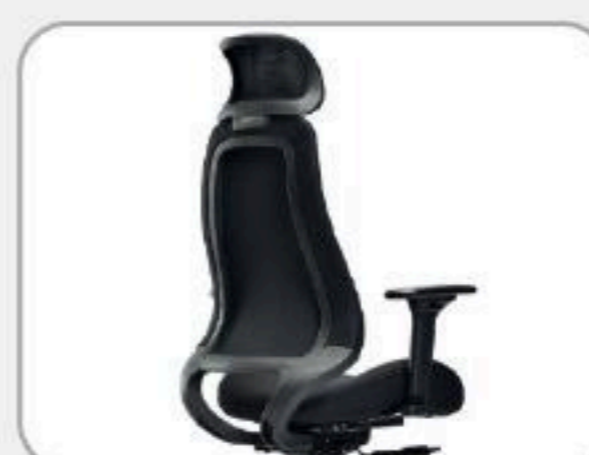

### คุณลักษณะพิเศษ

1. พนักพิงหลังตลอดจนพนักพิงศีรษะโค้งรับ support ด้วยผ้า mesh ที่ตัดเย็บอย่างปราณีต โยคเอนด้วยระบบ synchronize ล็อคได้ 3 ระดับ ปรับความหนืดของพนักพิงตามน้ำหนักของผู้นั่ง
2. เบาะที่นั่งที่ทำจากฟองน้ำ PU ฉุดขึ้นรูป โค้งห่อหุ้ม นุ่มสบาย ช่วยกระจายการรับน้ำหนัก ลดการกดทับที่จุดเดียว และเลื่อนเข้า-ออกได้ง่ายตามความเหมาะสมของการใช้งาน
3. เก้าแขน PU ปรับได้ 4 ทิศทาง ขึ้น-ลง, หน้า-หลัง, เอียงซ้าย-ขวา, เลื่อนเข้า-ออก เพิ่มความสบายให้พอดีทุกอิริยาบถ
4. ปรับที่นั่งขึ้น-ลงด้วย Gas Lift
5. ขา 5 แฉกทำจากอลูมิเนียมปิดเงา สวยงาม แข็งแรง
6. ลูกล้อทำจาก PU ขนาด 60 มม.