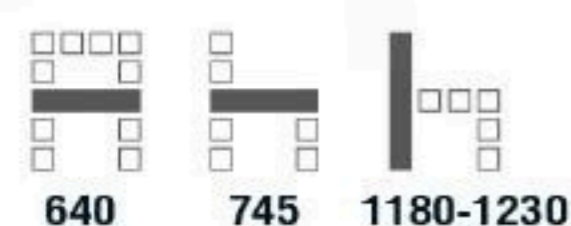

E6 A เก้าอี้ผู้บริหารระดับสูง
640(W) x 745(D) x 1180-1230(H) mm.

12,500 บาท / รวม VAT (หนัง PU)