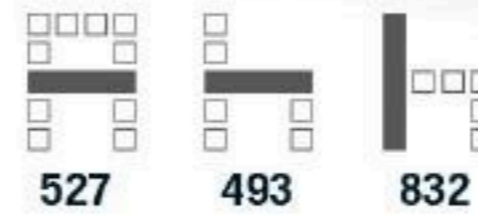

CP-02C เก้าอี้เปลือย POLY (ขาชุบโครเมียม)
CP-02P เก้าอี้เปลือย POLY (ขาพ่นสี)
527(W) x 493(D) x 832(H) mm.

1,250 บาท / รวม VAT (ขาชุบโครเมียม)

1,150 บาท / รวม VAT (ขาพ่นสี)