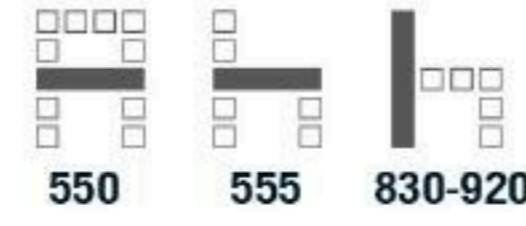

นั่งสบาย ป้องกันการปวดเมื่อย

โฟมหนานุ่ม ให้ความรู้สึกสบาย

**CA111** เก้าอี้สำนักงาน  
550(W) x 555(D) x 830-920(H) mm.

**2,800** บาท / รวม VAT (หนังสือพิมพ์ V)

**3,000** บาท / รวม VAT (ผ้า F)

**CA 222A** เก้าอี้พนักงานพิงสูง  
595(W) x 695(D) x 1110-1220(H) mm.