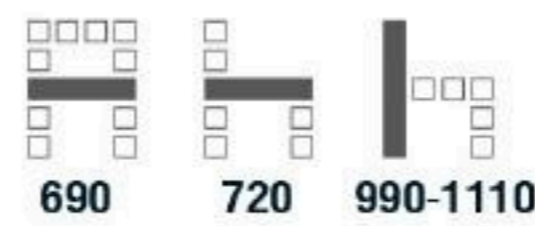

นั่งสบาย ป้องกันการปวดเมื่อย

โพนุ่มให้ความรู้สึกสบาย

**CA 444A** เก้าอี้พนักพิงสูง  
690(W) x 790(D) x 1165-1280(H) mm.

**7,500** บาท / รวม VAT (หนังเทียม V)

**8,000** บาท / รวม VAT (หนัง PU)

**CA 444C** เก้าอี้พนักพิงต่ำ  
690(W) x 720(D) x 990-1110(H) mm.