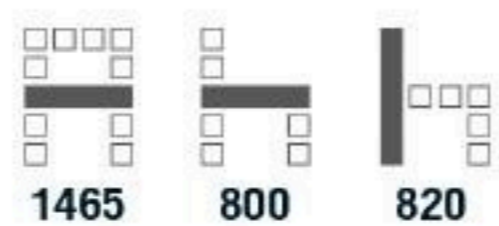

SF082 CUBIC III 2-SEAT (ដៃដាច់ខាង)
1465(W) x 800(D) x 820(H) mm.

13,000 ភាគ / សង VAT	(កង PVC)
14,000 ភាគ / សង VAT	(ឃ្នា F)
15,000 ភាគ / សង VAT	(PU) (ឃ្នា Trendy)