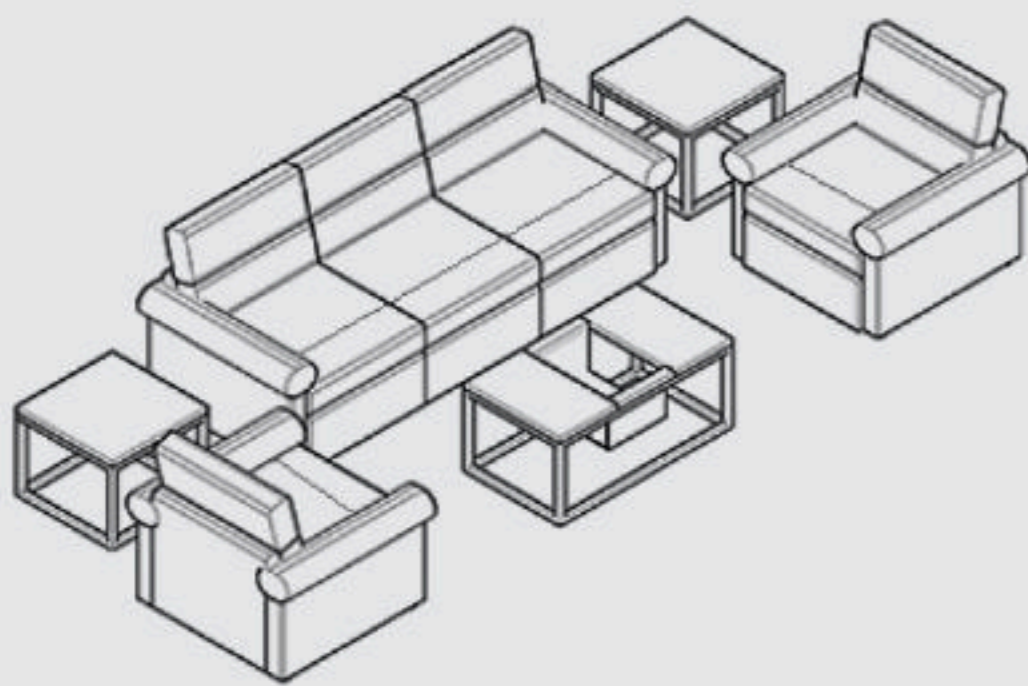

SOFA SET

SET : 1