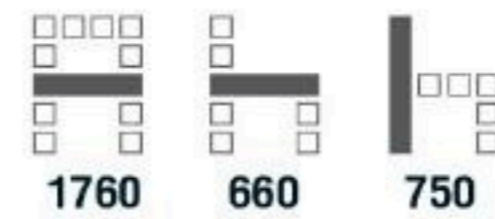

TM03V เก้าอี้ Lobby รุ่น Terminal 3 ที่นั่ง
หุ้มหนังที่นั่งและพนักพิงสี **V08 / V35**
1760(W) x 660(D) x 750(H) mm.

11,600 บาท / รวม VAT