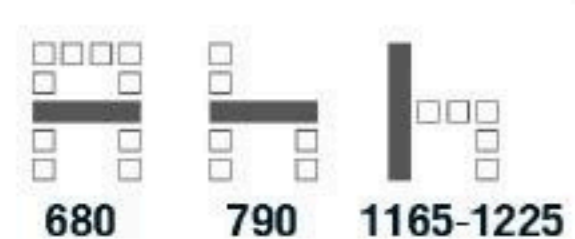

E2 A เก้าอี้ผู้บริหารระดับสูง
680(W) x 790(D) x 1165-1225(H) mm.

10,600 บาท / รวม VAT (หนัง PU)