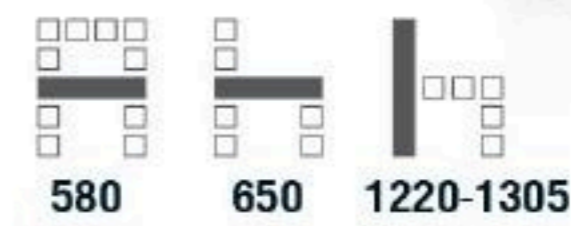

Prime-11A เก้าอี้สำนักงานพนักพิงสูง มีเท้าแขน
580(W) x 650(D) x 1220-1305(H) mm.

13,500 บาท / รวม VAT (หนัง PU)