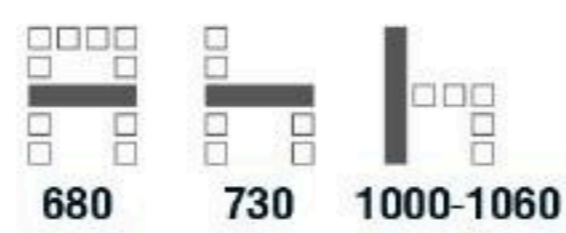

โฝมหนานุ่ม ให้ความรู้สึกสบาย

ขา Aluminium Alloy ทรุทธรา

**Elite Series**  
 ทุกรุ่น ทำด้วยหนัง  
 PU LEATHER  
 เพิ่มความนุ่มสบาย

**E1 A** เก้าอี้ผู้บริหารระดับสูง  
 680(W) x 790(D) x 1165-1225(H) mm.

**10,600** บาท / รวม VAT (หนัง PU)