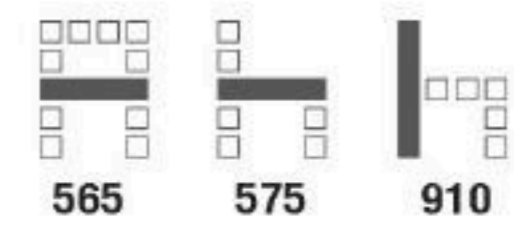

## M10D

**M10D** เก้าอี้สำนักงาน มีเท้าแขน  
565(W) x 575(D) x 910(H) mm.

**4,000** บาท / รวม VAT