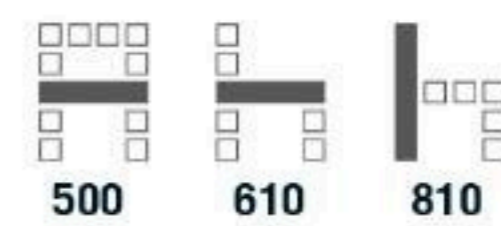

**1,500** บาท / รวม VAT (ที่นั่งเทียม V)

**1,650** บาท / รวม VAT (พนัก F)

**C-108** เก้าอี้อเนกประสงค์ (ซาบูโครเมียม)  
485(W) x 540(D) x 875(H) mm.

**2,000** บาท / รวม VAT (ที่นั่งเทียม V)

**2,200** บาท / รวม VAT (พนัก F)