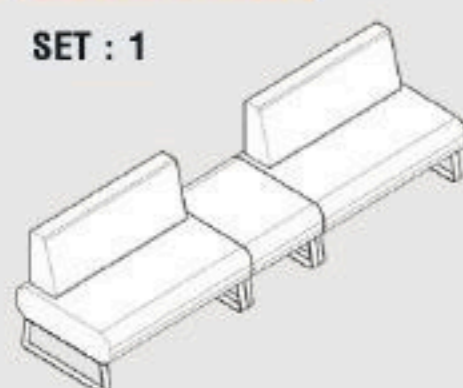

SOFA SET

SET : 1

SET : 2