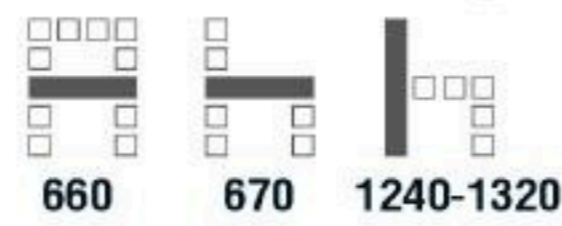

**12,500** บาท / รวม VAT (หนัง PU)

**Prime-2A** เก้าอี้สำนักงานพนักพิงสูง มีเท้าแขน  
 660(W) x 670(D) x 1240-1320(H) mm.

**13,500** บาท / รวม VAT (หนัง PU)

**Prime-3A** เก้าอี้สำนักงานพนักพิงสูง มีเท้าแขน  
 665(W) x 620(D) x 1165-1250(H) mm.