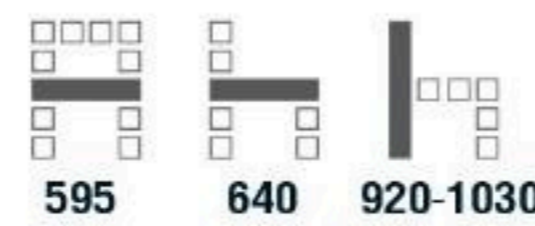

CA 222C เก้าอี้พนักงานพิงต่ำ
595(W) x 640(D) x 920-1030(H) mm.

5,500 บาท / รวม VAT (หนังสือพิมพ์ V)

6,000 บาท / รวม VAT (ผ้า F)