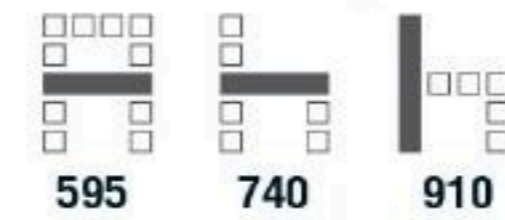

CA-222EL เก้าอี้เลคเชอร์
595(W) x 740(D) x 910(H) mm.

6,000 บาท / รวม VAT (ที่นั่งเทียม V)

6,000 บาท / รวม VAT (พนัก F)