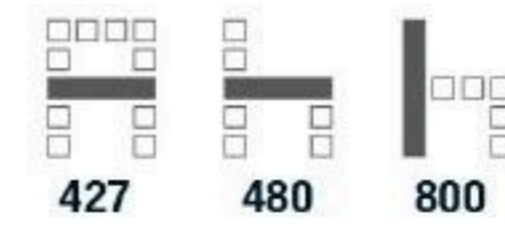

LV-02

LV-02 เก้าอี้เนกประสงค์
460(W) x 475(D) x 850(H) mm.

3,000 บาท / รวม VAT (พลาสติก PP)

COLOR

LV-02C

LV-02/F เก้าอี้พลาสติกพร้อมเบาะนั่งฟองน้ำหุ้มผ้า (TF)
ปรับสูง-ต่ำ ได้ ขาเหล็กชุบโครเมียม

LV-02/V เก้าอี้พลาสติกพร้อมเบาะนั่งฟองน้ำหุ้มหนัง (PVC)
ปรับสูง-ต่ำ ได้ ขาเหล็กชุบโครเมียม

460(W) x 490(D) x 800-895(H) mm.

4,500 บาท / รวม VAT (พลาสติก PP)

COLOR

LV-04

LV-04 เก้าอี้เนกประสงค์
427(W) x 480(D) x 800(H) mm.

2,400 บาท / รวม VAT (พลาสติก PP)

COLOR

LV-05

LV-05 เก้าอี้สำนักงาน
546(W) x 543(D) x 839(H) mm.

3,800 บาท / รวม VAT (ผ้า)

COLOR