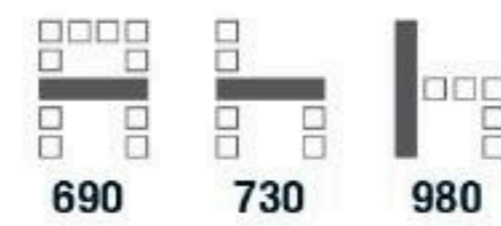

CA 444D เก้าอี้รับแขกมีเท้าแขน
690(W) x 730(D) x 980(H) mm.

6,500 บาท / รวม VAT (หนังเทียม V)

7,000 บาท / รวม VAT (หนัง PU)