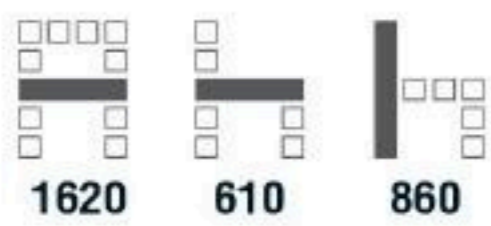

# ARENA 2 Series

**AR2030** เก้าอี้แถว 3 ที่นั่ง  
1820(W) x 610(D) x 860(H) mm.

**19,700** บาท / รวม VAT

**AR2040** เก้าอี้แถว 4 ที่นั่ง  
2420(W) x 610(D) x 860(H) mm.

**23,700** บาท / รวม VAT

**AR2021** เก้าอี้แถว 2 ที่นั่ง พร้อมที่วางของ  
1820(W) x 610(D) x 860(H) mm.