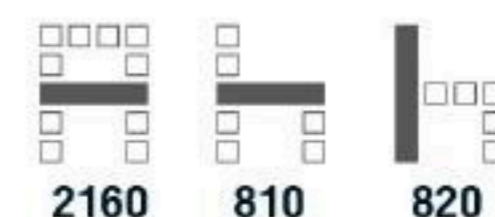

SF033 CUBIC II 3-SEAT