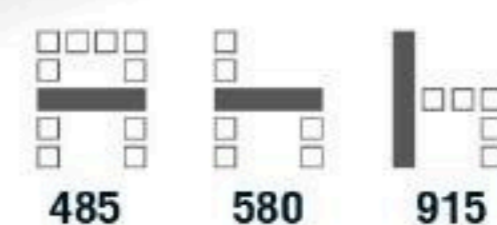

RAINBOW Series

RAINBOW CHAIR

เก้าอี้บุผ้าชั้นดีหรือ หนัง PVC เกรด A รูปทรงทันสมัย สวยงาม นั่งสบาย ให้ความรู้สึกผ่อนคลาย สามารถวางซ้อนกันได้ถึง 5 ตัว ช่วยประหยัดพื้นที่ใช้สอย ขาผลิตจากเหล็กชุบโครเมียม คุณภาพสูงแข็งแรง ทนทาน