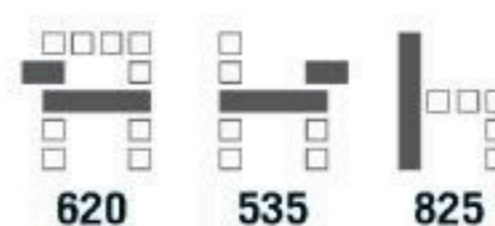

## M7CL

**M7CL** เก้าอี้เลคเชอร์ มีเท้าแขน มีเดพาะสีดำ  
620(W) x 535(D) x 825(H) mm.

**9,900** บาท / รวม VAT

คำ/คำ