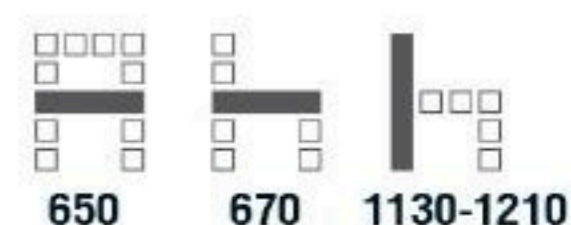

M2A

M2A เก้าอี้สำนักงาน มีเท้าแขนและพนักพิงศีรษะ
650(W) x 670(D) x 1130-1210(H) mm.

9,600 บาท / รวม VAT