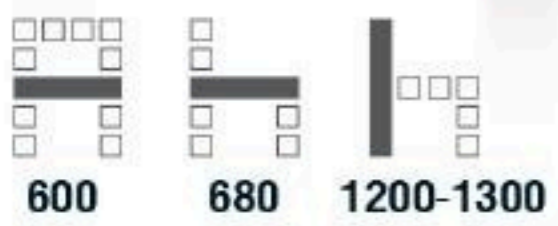

พนักคลายด้วย Headrest  
โค้งรับศีรษะ

เก้าอี้ทำด้วยหนัง PU  
อย่างดี เพื่อความนุ่มนวล

**Prime Series**  
 ทุกรุ่น ทำด้วยหนัง  
 PU LEATHER  
 เพิ่มความนุ่มสบาย

**Prime-9A** เก้าอี้สำนักงานพนักพิงสูง มีเท้าแขน  
 600(W) x 680(D) x 1200-1300(H) mm.