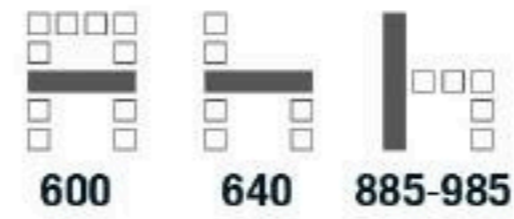

CA 501C เก้าอี้พนักพิงต่ำ
600(W) x 640(D) x 885-985(H) mm.

7,200 บาท / รวม VAT (พนักเทียม V)

7,800 บาท / รวม VAT (เท้า F) (พนัก PU)