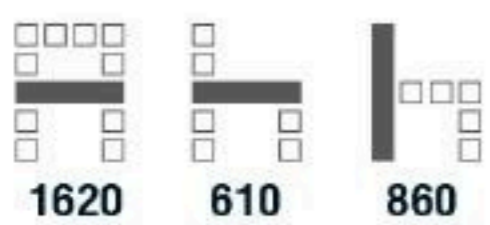

# ARENA 1 Series

**AR1030** เก้าอี้แถว 3 ที่นั่ง  
1620(W) x 610(D) x 860(H) mm.

**14,700** บาท / รวม VAT

**AR1040** เก้าอี้แถว 4 ที่นั่ง  
2150(W) x 610(D) x 860(H) mm.

**18,700** บาท / รวม VAT

**AR1021** เก้าอี้แถว 2 ที่นั่ง พร้อมที่วางของ  
1620(W) x 610(D) x 860(H) mm.