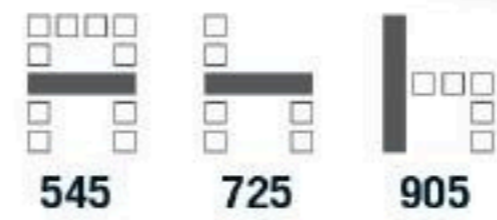

ขาเหล็กชุบโครเมียม  
สวยงามแข็งแรง ทนทาน

**C-102L** เก้าอี้เลคเชอร์  
500(W) x 685(D) x 905(H) mm.

**2,400** บาท / รวม VAT

**C-106L** เก้าอี้เลคเชอร์  
545(W) x 725(D) x 905(H) mm.

**3,650** บาท / รวม VAT (ที่นั่งเทียม V)