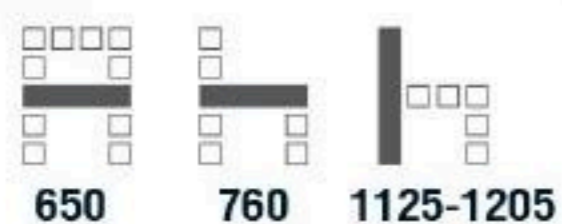

BB3P-1 เก้าอี้สำนักงาน มีเก้าอี้แบบ (Pocket Spring)
650(W) x 760(D) x 1125-1205(H) mm.

8,500 บาท / รวม VAT (BKN)