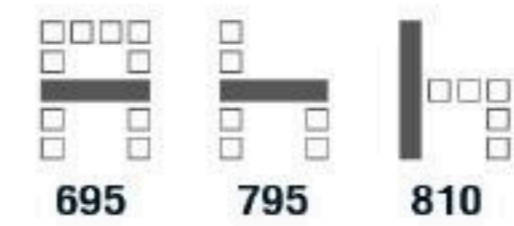

CP-04LCR

เพิ่มความหนา นุ่มนวล ด้วยที่นั่งพนักพิงบุฟองน้ำ หุ้ม PVC เกรด A มีให้เลือกทั้งรุ่นมีตะแกรง และไม่มีตะแกรง

CP-04LCR เก้าอี้โลหะเซอร์ (มีตะแกรง)
695(W) x 795(D) x 810(H) mm.

4,000 บาท / รวม VAT (ที่นั่งเทียม V)

4,300 บาท / รวม VAT (พนัก F)