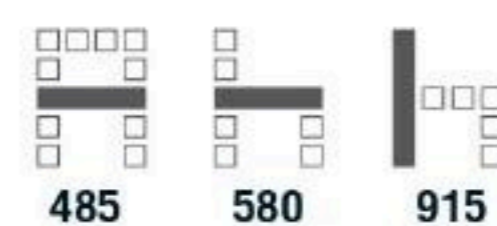

RAINBOW PLUS CHAIR

NEW