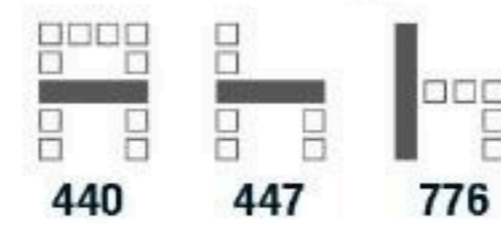

C-107C เก้าอี้อเนกประสงค์
440(W) x 447(D) x 776(H) mm.

1,500 บาท / รวม VAT (ที่นั่งเทียม V)

1,650 บาท / รวม VAT (พนัก F)