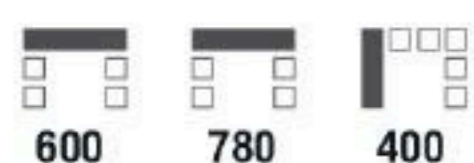

FINO Series

SF090-1 FINO III (Stool)
600(W) x 780(D) x 400(H) mm.

5,000 រៀល / សង VAT (ឃ្លាំ Trendy)