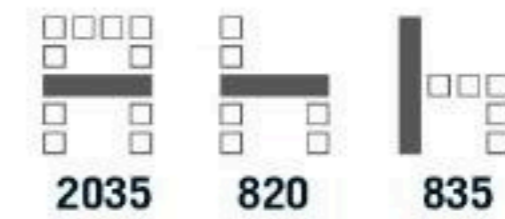

SF013 CUBIC 3-SEAT